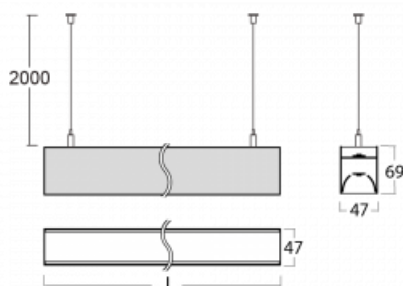

# Lina45

145-5B1I-15GEE/840, B

EPD®

Představte si lineární svítidlo, které dokáže uspokojit všechny vaše potřeby: splní UGR, má vysokou účinnost a sestavíte si ho dle svých přání. A navíc skvěle vypadá.

Lina45 nabízí varianty s opálem, mikroprismou i optickou mřížkou, proto bez problému splní jak UGR pod 19 při světelném toku 4300 lm. Je skvělým řešením pro prostory pro náročné vizuální úkoly, protože v některých variantách splňuje dokonce UGR pod 16. Dosahuje také skvělých hodnot účinnosti až 170 lm/W. Nepřímou složku svícení zabezpečí varianta čirého plexi nebo do šířky svítící difusor (batwing distribution), který vytvoří rovnoměrnější osvětlení stropu.

## Technický výkres

Typ montáže	Závěsné
Typ vyzařování	Přímo-nepřímé batwing nepřímá optika
Tvar svítidla	Lineární
Barva svítidla	Černá
Materiál	Hliník
Životnost	L80/B20 50 000 hodin
Záruka	5 let
Popis svítidla	Svítidlo závěsné
Popis zboží	D/I - 59/41
Rozměry	847 mm × 47 mm × 69 mm
Světelný zdroj	LED MODUL
Druh optiky	Mikroprisma
Světelný tok*	1630 lm
Teplota chromatičnosti	4000 K studená bílá
Měrný výkon	150 lm/W
MacAdam zdroje	3
Index podání barev	80
UGR max. X=4H Y=8H, ρ=70,50,20	17.3
Příkon svítidla*	10.9 W
Zapojení svítidla	ON/OFF
Elektrické napětí	220-240V
Frekvence	50/60Hz