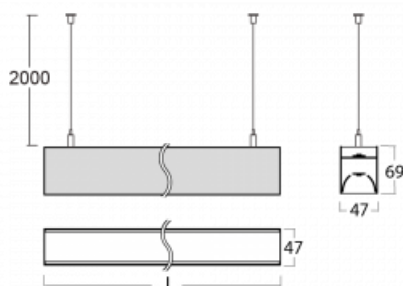

Svítidlo

Lina45

145-5B1I-15GEE/830, S

EPD®

Představte si lineární svítidlo, které dokáže uspokojit všechny vaše potřeby: splní UGR, má vysokou účinnost a sestavíte si ho dle svých přání. A navíc skvěle vypadá.

Lina45 nabízí varianty s opálem, mikroprismou i optickou mřížkou, proto bez problému splní jak UGR pod 19 při světelném toku 4300 lm. Je skvělým řešením pro prostory pro náročné vizuální úkoly, protože v některých variantách splňuje dokonce UGR pod 16. Dosahuje také skvělých hodnot účinnosti až 170 lm/W. Nepřímou složku svícení zabezpečí varianta čirého plexi nebo do šířky svítící difusor (batwing distribution), který vytvoří rovnoměrnější osvětlení stropu.

Technický výkres

Typ montáže	Závěsné
Typ vyzařování	Přímo-nepřímé batwing nepřímá optika
Tvar svítidla	Lineární
Barva svítidla	Stříbrná
Materiál	Hliník
Životnost	L80/B20 50 000 hodin
Záruka	5 let
Popis svítidla	Svítidlo závěsné
Popis zboží	D/I - 59/41
Rozměry	847 mm × 47 mm × 69 mm
Světelný zdroj	LED MODUL
Druh optiky	Mikroprisma
Světelný tok*	1560 lm
Teplota chromatičnosti	3000 K teplá bílá
Měrný výkon	143 lm/W
MacAdam zdroje	3
Index podání barev	80
UGR max. X=4H Y=8H, ρ=70,50,20	17.1
Příkon svítidla*	10.9 W
Zapojení svítidla	ON/OFF
Elektrické napětí	220-240V
Frekvence	50/60Hz