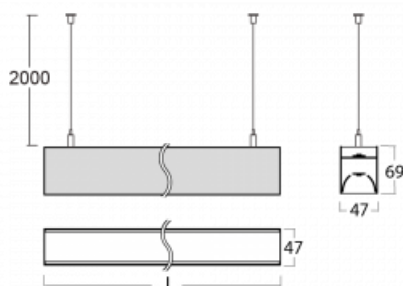

Svítidlo

Lina45

145-5B1I-15GED/840, S

EPD®

Představte si lineární svítidlo, které dokáže uspokojit všechny vaše potřeby: splní UGR, má vysokou účinnost a sestavíte si ho dle svých přání. A navíc skvěle vypadá.

Lina45 nabízí varianty s opálem, mikroprismou i optickou mřížkou, proto bez problému splní jak UGR pod 19 při světelném toku 4300 lm. Je skvělým řešením pro prostory pro náročné vizuální úkoly, protože v některých variantách splňuje dokonce UGR pod 16. Dosahuje také skvělých hodnot účinnosti až 170 lm/W. Nepřímou složku svícení zabezpečí varianta čirého plexi nebo do šířky svítící difusor (batwing distribution), který vytvoří rovnoměrnější osvětlení stropu.

Technický výkres

Typ montáže	Závěsné
Typ vyzařování	Přímo-nepřímé batwing nepřímá optika
Tvar svítidla	Lineární
Barva svítidla	Stříbrná
Materiál	Hliník
Životnost	L80/B20 50 000 hodin
Záruka	5 let
Popis svítidla	Svítidlo závěsné
Popis zboží	D/I - 59/41
Rozměry	847 mm × 47 mm × 69 mm
Světelný zdroj	LED MODUL
Druh optiky	Mikroprisma
Světelný tok*	1630 lm
Teplota chromatičnosti	4000 K studená bílá
Měrný výkon	150 lm/W
MacAdam zdroje	3
Index podání barev	80
UGR max. X=4H Y=8H, ρ=70,50,20	17.3
Příkon svítidla*	10.9 W
Zapojení svítidla	DALI
Elektrické napětí	220-240V
Frekvence	50/60Hz