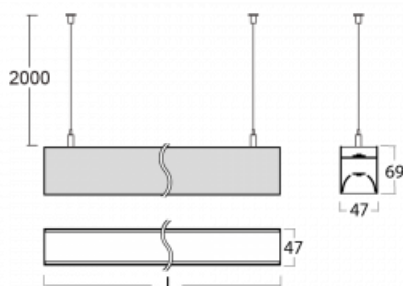

# Lina45

145-5B1I-10GEE/830, B

EPD®

Představte si lineární svítidlo, které dokáže uspokojit všechny vaše potřeby: splní UGR, má vysokou účinnost a sestavíte si ho dle svých přání. A navíc skvěle vypadá.

Lina45 nabízí varianty s opálem, mikroprismou i optickou mřížkou, proto bez problému splní jak UGR pod 19 při světelném toku 4300 lm. Je skvělým řešením pro prostory pro náročné vizuální úkoly, protože v některých variantách splňuje dokonce UGR pod 16. Dosahuje také skvělých hodnot účinnosti až 170 lm/W. Nepřímou složku svícení zabezpečí varianta čirého plexi nebo do šířky svítící difusor (batwing distribution), který vytvoří rovnoměrnější osvětlení stropu.

## Technický výkres

Typ montáže	Závěsné
Typ vyzařování	Přímo-nepřímé batwing nepřímá optika
Tvar svítidla	Lineární
Barva svítidla	Černá
Materiál	Hliník
Životnost	L80/B20 50 000 hodin
Záruka	5 let
Popis svítidla	Svítidlo závěsné
Popis zboží	D/I - 66/34
Rozměry	566 mm × 47 mm × 69 mm
Světelný zdroj	LED MODUL
Druh optiky	Mikroprisma
Světelný tok*	930 lm
Teplota chromatičnosti	3000 K teplá bílá
Měrný výkon	126 lm/W
MacAdam zdroje	3
Index podání barev	80
UGR max. X=4H Y=8H, ρ=70,50,20	17.6
Příkon svítidla*	7.4 W
Zapojení svítidla	ON/OFF
Elektrické napětí	220-240V
Frekvence	50/60Hz