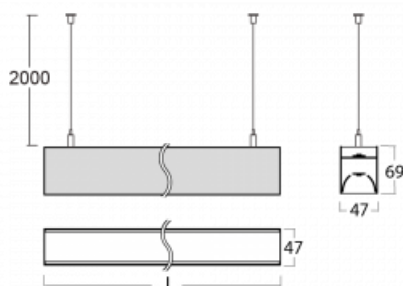

Svítidlo

Lina45

145-5B1I-10GED/830, S

EPD®

Představte si lineární svítidlo, které dokáže uspokojit všechny vaše potřeby: splní UGR, má vysokou účinnost a sestavíte si ho dle svých přání. A navíc skvěle vypadá.

Lina45 nabízí varianty s opálem, mikroprismou i optickou mřížkou, proto bez problému splní jak UGR pod 19 při světelném toku 4300 lm. Je skvělým řešením pro prostory pro náročné vizuální úkoly, protože v některých variantách splňuje dokonce UGR pod 16. Dosahuje také skvělých hodnot účinnosti až 170 lm/W. Nepřímou složku svícení zabezpečí varianta čirého plexi nebo do šířky svítící difusor (batwing distribution), který vytvoří rovnoměrnější osvětlení stropu.

Technický výkres

Typ montáže	Závěsné
Typ vyzařování	Přímo-nepřímé batwing nepřímá optika
Tvar svítidla	Lineární
Barva svítidla	Stříbrná
Materiál	Hliník
Životnost	L80/B20 50 000 hodin
Záruka	5 let
Popis svítidla	Svítidlo závěsné
Popis zboží	D/I - 66/34
Rozměry	566 mm × 47 mm × 69 mm
Světelný zdroj	LED MODUL
Druh optiky	Mikroprisma
Světelný tok*	930 lm
Teplota chromatičnosti	3000 K teplá bílá
Měrný výkon	126 lm/W
MacAdam zdroje	3
Index podání barev	80
UGR max. X=4H Y=8H, ρ=70,50,20	17.6
Příkon svítidla*	7.4 W
Zapojení svítidla	DALI
Elektrické napětí	220-240V
Frekvence	50/60Hz