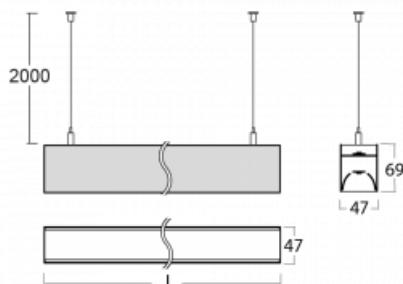

Svítidlo

Lina45

145-5B1I-10GED/830, B

EPD®

Představte si lineární svítidlo, které dokáže uspokojit všechny vaše potřeby: splní UGR, má vysokou účinnost a sestavíte si ho dle svých přání. A navíc skvěle vypadá.

Lina45 nabízí varianty s opálem, mikroprismou i optickou mřížkou, proto bez problému splní jak UGR pod 19 při světelném toku 4300 lm. Je skvělým řešením pro prostory pro náročné vizuální úkoly, protože v některých variantách splňuje dokonce UGR pod 16. Dosahuje také skvělých hodnot účinnosti až 170 lm/W. Nepřímou složku svícení zabezpečí varianta čirého plexi nebo do šířky svítící difusor (batwing distribution), který vytvoří rovnoměrnější osvětlení stropu.

Technický výkres

Typ montáže	Závěsné
Typ vyzařování	Přímo-nepřímé batwing nepřímá optika
Tvar svítidla	Lineární
Barva svítidla	Černá
Materiál	Hliník
Životnost	L80/B20 50 000 hodin
Záruka	60 měsíců
Popis svítidla	Svítidlo závěsné
Popis zboží	D/I - 66/34
Rozměry	566 mm × 47 mm × 69 mm
Světelný zdroj	LED MODUL
Druh optiky	Mikroprisma
Světelný tok*	930 lm ± 10 %
Teplota chromatičnosti	3000 K teplá bílá
Měrný výkon	126 lm/W
MacAdam zdroje	3
Index podání barev	80
UGR max. X=4H Y=8H, ρ=70,50,20	17.6
Příkon svítidla	7.4 W ± 10 %
Zapojení svítidla	Stmívatelné DALI
Elektrické napětí	220-240V
Frekvence	50/60Hz