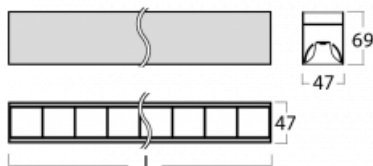

Svítidlo

Lina45

145-2COZ-40GEM/840, W

EPD®

Představte si lineární svítidlo, které dokáže uspokojit všechny vaše potřeby: splní UGR, má vysokou účinnost a sestavíte si ho dle svých přání. A navíc skvěle vypadá.

Lina45 nabízí varianty s opálem, mikroprismou i optickou mřížkou, proto bez problému splní jak UGR pod 19 při světelném toku 4300 lm. Je skvělým řešením pro prostory pro náročné vizuální úkoly, protože v některých variantách splňuje dokonce UGR pod 16. Dosahuje také skvělých hodnot účinnosti až 170 lm/W. Nepřímou složku svícení zabezpečí varianta čirého plexi nebo do šířky svítící difusor (batwing distribution), který vytvoří rovnoměrnější osvětlení stropu.

Technický výkres

Typ montáže	Přisazené
Typ vyzařování	Přímé
Tvar svítidla	Lineární
Barva svítidla	Bílá
Materiál	Hliník
Životnost	L80/B20 50 000 hodin
Záruka	2 roky
Popis svítidla	Svítidlo přisazené
Rozměry	2249 mm × 47 mm × 69 mm
Světelný zdroj	LED MODUL
Druh optiky	Plastová mřížka černá nízké UGR
Světelný tok*	4280 lm
Teplota chromatičnosti	4000 K studená bílá
Měrný výkon	151 lm/W
MacAdam zdroje	3
Index podání barev	80
UGR max. X=4H Y=8H, ρ=70,50,20	16.5
Příkon svítidla*	28.4 W
Zapojení svítidla	ON/OFF + 1h nouze
Elektrické napětí	220-240V
Frekvence	50/60Hz