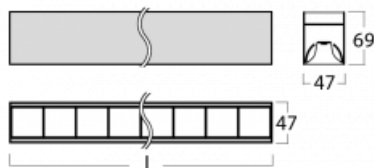

Svítidlo

Lina45

145-2COZ-35GHE/830, S

EPD®

Představte si lineární svítidlo, které dokáže uspokojit všechny vaše potřeby: splní UGR, má vysokou účinnost a sestavíte si ho dle svých přání. A navíc skvěle vypadá.

Lina45 nabízí varianty s opálem, mikroprismou i optickou mřížkou, proto bez problému splní jak UGR pod 19 při světelném toku 4300 lm. Je skvělým řešením pro prostory pro náročné vizuální úkoly, protože v některých variantách splňuje dokonce UGR pod 16. Dosahuje také skvělých hodnot účinnosti až 170 lm/W. Nepřímou složku svícení zabezpečí varianta čirého plexi nebo do šířky svítící difusor (batwing distribution), který vytvoří rovnoměrnější osvětlení stropu.

Technický výkres

Typ montáže	Přisazené
Typ vyzařování	Přímé
Tvar svítidla	Lineární
Barva svítidla	Stříbrná
Materiál	Hliník
Životnost	L80/B20 50 000 hodin
Záruka	5 let
Popis svítidla	Svítidlo přisazené
Rozměry	1969 mm × 47 mm × 69 mm
Světelný zdroj	LED MODUL
Druh optiky	Plastová mřížka černá nízké UGR
Světelný tok*	7570 lm
Teplota chromatičnosti	3000 K teplá bílá
Měrný výkon	143 lm/W
MacAdam zdroje	3
Index podání barev	80
UGR max. X=4H Y=8H, ρ=70,50,20	18.9
Příkon svítidla*	53.1 W
Zapojení svítidla	ON/OFF
Elektrické napětí	220-240V
Frekvence	50/60Hz