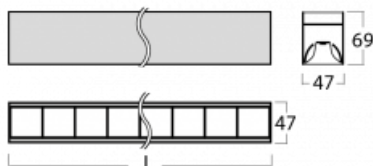

Svítidlo

Lina45

145-2COZ-35GHD/830, W

EPD®

Představte si lineární svítidlo, které dokáže uspokojit všechny vaše potřeby: splní UGR, má vysokou účinnost a sestavíte si ho dle svých přání. A navíc skvěle vypadá.

Lina45 nabízí varianty s opálem, mikroprismou i optickou mřížkou, proto bez problému splní jak UGR pod 19 při světelném toku 4300 lm. Je skvělým řešením pro prostory pro náročné vizuální úkoly, protože v některých variantách splňuje dokonce UGR pod 16. Dosahuje také skvělých hodnot účinnosti až 170 lm/W. Nepřímou složku svícení zabezpečí varianta čirého plexi nebo do šířky svítící difusor (batwing distribution), který vytvoří rovnoměrnější osvětlení stropu.

Technický výkres

Typ montáže	Přisazené
Typ vyzařování	Přímé
Tvar svítidla	Lineární
Barva svítidla	Bílá
Materiál	Hliník
Životnost	L80/B20 50 000 hodin
Záruka	5 let
Popis svítidla	Svítidlo přisazené
Rozměry	1969 mm × 47 mm × 69 mm
Světelný zdroj	LED MODUL
Druh optiky	Plastová mřížka černá nízké UGR
Světelný tok*	7570 lm
Teplota chromatičnosti	3000 K teplá bílá
Měrný výkon	143 lm/W
MacAdam zdroje	3
Index podání barev	80
UGR max. X=4H Y=8H, ρ=70,50,20	18.9
Příkon svítidla*	53.1 W
Zapojení svítidla	DALI
Elektrické napětí	220-240V
Frekvence	50/60Hz