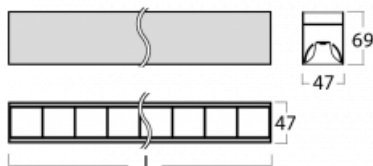

Svítidlo

Lina45

145-2COZ-35GGM3/830, W

EPD®

Představte si lineární svítidlo, které dokáže uspokojit všechny vaše potřeby: splní UGR, má vysokou účinnost a sestavíte si ho dle svých přání. A navíc skvěle vypadá.

Lina45 nabízí varianty s opálem, mikroprismou i optickou mřížkou, proto bez problému splní jak UGR pod 19 při světelném toku 4300 lm. Je skvělým řešením pro prostory pro náročné vizuální úkoly, protože v některých variantách splňuje dokonce UGR pod 16. Dosahuje také skvělých hodnot účinnosti až 170 lm/W. Nepřímou složku svícení zabezpečí varianta čirého plexi nebo do šířky svítící difusor (batwing distribution), který vytvoří rovnoměrnější osvětlení stropu.

Technický výkres

Typ montáže	Přisazené
Typ vyzařování	Přímé
Tvar svítidla	Lineární
Barva svítidla	Bílá
Materiál	Hliník
Životnost	L80/B20 50 000 hodin
Záruka	2 roky
Popis svítidla	Svítidlo přisazené
Rozměry	1969 mm × 47 mm × 69 mm
Světelný zdroj	LED MODUL
Druh optiky	Plastová mřížka černá nízké UGR
Světelný tok*	4600 lm
Teplota chromatičnosti	3000 K teplá bílá
Měrný výkon	143 lm/W
MacAdam zdroje	3
Index podání barev	80
UGR max. X=4H Y=8H, ρ=70,50,20	17.2
Příkon svítidla*	32.2 W
Zapojení svítidla	ON/OFF + 3h nouze
Elektrické napětí	220-240V
Frekvence	50/60Hz