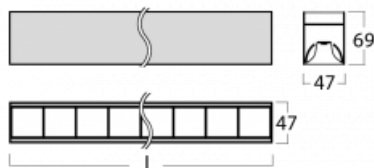

Svítidlo

Lina45

145-2COZ-35GGE/840, W

EPD®

Představte si lineární svítidlo, které dokáže uspokojit všechny vaše potřeby: splní UGR, má vysokou účinnost a sestavíte si ho dle svých přání. A navíc skvěle vypadá.

Lina45 nabízí varianty s opálem, mikroprismou i optickou mřížkou, proto bez problému splní jak UGR pod 19 při světelném toku 4300 lm. Je skvělým řešením pro prostory pro náročné vizuální úkoly, protože v některých variantách splňuje dokonce UGR pod 16. Dosahuje také skvělých hodnot účinnosti až 170 lm/W. Nepřímou složku svícení zabezpečí varianta čirého plexi nebo do šířky svítící difusor (batwing distribution), který vytvoří rovnoměrnější osvětlení stropu.

Technický výkres

Typ montáže	Přisazené
Typ vyzařování	Přímé
Tvar svítidla	Lineární
Barva svítidla	Bílá
Materiál	Hliník
Životnost	L80/B20 50 000 hodin
Záruka	60 měsíců
Popis svítidla	Svítidlo přisazené
Rozměry	1969 mm × 47 mm × 69 mm
Hmotnost	4.5 kg
Světelný zdroj	LED MODUL
Druh optiky	Plastová mřížka černá nízké UGR
Světelný tok*	4810 lm ± 10 %
Teplota chromatičnosti	4000 K studená bílá
Měrný výkon	149 lm/W
MacAdam zdroje	3
Index podání barev	80
UGR max. X=4H Y=8H, ρ=70,50,20	17.4
Příkon svítidla	32.2 W ± 10 %
Zapojení svítidla	Předřadník nestmívatelný
Elektrické napětí	220-240V
Frekvence	50/60Hz