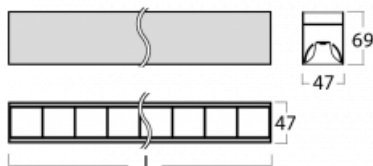

# Lina45

145-2C0Z-35GGE/830, S

EPD®

Představte si lineární svítidlo, které dokáže uspokojit všechny vaše potřeby: splní UGR, má vysokou účinnost a sestavíte si ho dle svých přání. A navíc skvěle vypadá.

Lina45 nabízí varianty s opálem, mikroprismou i optickou mřížkou, proto bez problému splní jak UGR pod 19 při světelném toku 4300 lm. Je skvělým řešením pro prostory pro náročné vizuální úkoly, protože v některých variantách splňuje dokonce UGR pod 16. Dosahuje také skvělých hodnot účinnosti až 170 lm/W. Nepřímou složku svícení zabezpečí varianta čirého plexi nebo do šířky svítící difusor (batwing distribution), který vytvoří rovnoměrnější osvětlení stropu.

## Technický výkres

Typ montáže	Přisazené
Typ vyzařování	Přímé
Tvar svítidla	Lineární
Barva svítidla	Stříbrná
Materiál	Hliník
Životnost	L80/B20 50 000 hodin
Záruka	60 měsíců
Popis svítidla	Svítidlo přisazené
Rozměry	1969 mm × 47 mm × 69 mm
Světelný zdroj	LED MODUL
Druh optiky	Plastová mřížka černá nízké UGR
Světelný tok*	4600 lm ± 10 %
Teplota chromatičnosti	3000 K teplá bílá
Měrný výkon	143 lm/W
MacAdam zdroje	3
Index podání barev	80
UGR max. X=4H Y=8H, ρ=70,50,20	17.2
Příkon svítidla	32.2 W ± 10 %
Zapojení svítidla	Předřadník nestmívatelný
Elektrické napětí	220-240V
Frekvence	50/60Hz