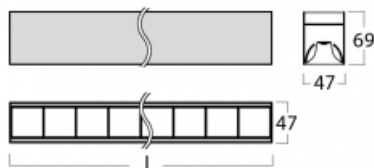

Svítidlo

Lina45

145-2COZ-35GEM/840, S

EPD®

Představte si lineární svítidlo, které dokáže uspokojit všechny vaše potřeby: splní UGR, má vysokou účinnost a sestavíte si ho dle svých přání. A navíc skvěle vypadá.

Lina45 nabízí varianty s opálem, mikroprismou i optickou mřížkou, proto bez problému splní jak UGR pod 19 při světelném toku 4300 lm. Je skvělým řešením pro prostory pro náročné vizuální úkoly, protože v některých variantách splňuje dokonce UGR pod 16. Dosahuje také skvělých hodnot účinnosti až 170 lm/W. Nepřímou složku svícení zabezpečí varianta čirého plexi nebo do šířky svítící difusor (batwing distribution), který vytvoří rovnoměrnější osvětlení stropu.

Technický výkres

Typ montáže	Přisazené
Typ vyzařování	Přímé
Tvar svítidla	Lineární
Barva svítidla	Stříbrná
Materiál	Hliník
Životnost	L80/B20 50 000 hodin
Záruka	24 měsíců
Popis svítidla	Svítidlo přisazené
Rozměry	1969 mm × 47 mm × 69 mm
Světelný zdroj	LED MODUL
Druh optiky	Plastová mřížka černá nízké UGR
Světelný tok*	3750 lm ± 10 %
Teplota chromatičnosti	4000 K studená bílá
Měrný výkon	147 lm/W
MacAdam zdroje	3
Index podání barev	80
UGR max. X=4H Y=8H, ρ=70,50,20	16.5
Příkon svítidla	25.5 W ± 10 %
Zapojení svítidla	Elektronický předřadník nestmívatelný s 1h nouzí
Elektrické napětí	220-240V
Frekvence	50/60Hz