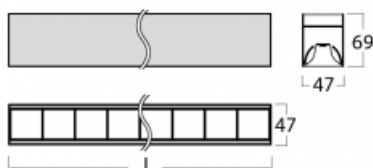

# Lina45

145-2COZ-35GEE/830, S

EPD®

Představte si lineární svítidlo, které dokáže uspokojit všechny vaše potřeby: splní UGR, má vysokou účinnost a sestavíte si ho dle svých přání. A navíc skvěle vypadá.

Lina45 nabízí varianty s opálem, mikroprismou i optickou mřížkou, proto bez problému splní jak UGR pod 19 při světelném toku 4300 lm. Je skvělým řešením pro prostory pro náročné vizuální úkoly, protože v některých variantách splňuje dokonce UGR pod 16. Dosahuje také skvělých hodnot účinnosti až 170 lm/W. Nepřímou složku svícení zabezpečí varianta čirého plexi nebo do šířky svítící difusor (batwing distribution), který vytvoří rovnoměrnější osvětlení stropu.

## Technický výkres

Typ montáže	Přisazené
Typ vyzařování	Přímé
Tvar svítidla	Lineární
Barva svítidla	Stříbrná
Materiál	Hliník
Životnost	L80/B20 50 000 hodin
Záruka	60 měsíců
Popis svítidla	Svítidlo přisazené
Rozměry	1969 mm × 47 mm × 69 mm
Světelný zdroj	LED MODUL
Druh optiky	Plastová mřížka černá nízké UGR
Světelný tok*	3590 lm ± 10 %
Teplota chromatičnosti	3000 K teplá bílá
Měrný výkon	141 lm/W
MacAdam zdroje	3
Index podání barev	80
UGR max. X=4H Y=8H, ρ=70,50,20	16.4
Příkon svítidla	25.5 W ± 10 %
Zapojení svítidla	Předřadník nestmívatelný
Elektrické napětí	220-240V
Frekvence	50/60Hz