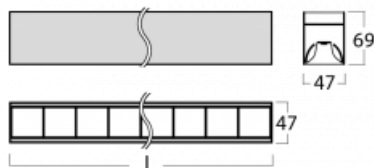

Svítidlo

Lina45

145-2COZ-30GGM/830, S

EPD®

Představte si lineární svítidlo, které dokáže uspokojit všechny vaše potřeby: splní UGR, má vysokou účinnost a sestavíte si ho dle svých přání. A navíc skvěle vypadá.

Lina45 nabízí varianty s opálem, mikroprismou i optickou mřížkou, proto bez problému splní jak UGR pod 19 při světelném toku 4300 lm. Je skvělým řešením pro prostory pro náročné vizuální úkoly, protože v některých variantách splňuje dokonce UGR pod 16. Dosahuje také skvělých hodnot účinnosti až 170 lm/W. Nepřímou složku svícení zabezpečí varianta čirého plexi nebo do šířky svítící difusor (batwing distribution), který vytvoří rovnoměrnější osvětlení stropu.

Technický výkres

Typ montáže	Přisazené
Typ vyzařování	Přímé
Tvar svítidla	Lineární
Barva svítidla	Stříbrná
Materiál	Hliník
Životnost	L80/B20 50 000 hodin
Záruka	2 roky
Popis svítidla	Svítidlo přisazené
Rozměry	1688 mm × 47 mm × 69 mm
Světelný zdroj	LED MODUL
Druh optiky	Plastová mřížka černá nízké UGR
Světelný tok*	3940 lm
Teplota chromatičnosti	3000 K teplá bílá
Měrný výkon	141 lm/W
MacAdam zdroje	3
Index podání barev	80
UGR max. X=4H Y=8H, ρ=70,50,20	17.2
Příkon svítidla*	28 W
Zapojení svítidla	ON/OFF + 1h nouze
Elektrické napětí	220-240V
Frekvence	50/60Hz