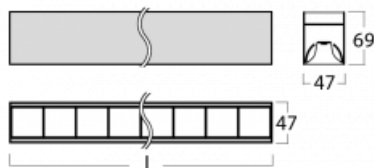

Svítidlo

Lina45

145-2COZ-30GGE/830, S

EPD®

Představte si lineární svítidlo, které dokáže uspokojit všechny vaše potřeby: splní UGR, má vysokou účinnost a sestavíte si ho dle svých přání. A navíc skvěle vypadá.

Lina45 nabízí varianty s opálem, mikroprismou i optickou mřížkou, proto bez problému splní jak UGR pod 19 při světelném toku 4300 lm. Je skvělým řešením pro prostory pro náročné vizuální úkoly, protože v některých variantách splňuje dokonce UGR pod 16. Dosahuje také skvělých hodnot účinnosti až 170 lm/W. Nepřímou složku svícení zabezpečí varianta čirého plexi nebo do šířky svítící difusor (batwing distribution), který vytvoří rovnoměrnější osvětlení stropu.

Technický výkres

Typ montáže	Přisazené
Typ vyzařování	Přímé
Tvar svítidla	Lineární
Barva svítidla	Stříbrná
Materiál	Hliník
Životnost	L80/B20 50 000 hodin
Záruka	5 let
Popis svítidla	Svítidlo přisazené
Rozměry	1688 mm × 47 mm × 69 mm
Světelný zdroj	LED MODUL
Druh optiky	Plastová mřížka černá nízké UGR
Světelný tok*	3940 lm
Teplota chromatičnosti	3000 K teplá bílá
Měrný výkon	141 lm/W
MacAdam zdroje	3
Index podání barev	80
UGR max. X=4H Y=8H, $\rho=70,50,20$	17.2
Příkon svítidla*	28 W
Zapojení svítidla	ON/OFF
Elektrické napětí	220-240V
Frekvence	50/60Hz