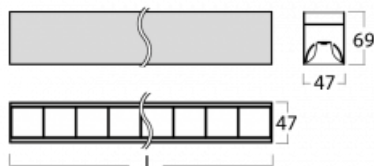

Svítidlo

Lina45

145-2COZ-30GEM3/830, W

EPD®

Představte si lineární svítidlo, které dokáže uspokojit všechny vaše potřeby: splní UGR, má vysokou účinnost a sestavíte si ho dle svých přání. A navíc skvěle vypadá.

Lina45 nabízí varianty s opálem, mikroprismou i optickou mřížkou, proto bez problému splní jak UGR pod 19 při světelném toku 4300 lm. Je skvělým řešením pro prostory pro náročné vizuální úkoly, protože v některých variantách splňuje dokonce UGR pod 16. Dosahuje také skvělých hodnot účinnosti až 170 lm/W. Nepřímou složku svícení zabezpečí varianta čirého plexi nebo do šířky svítící difusor (batwing distribution), který vytvoří rovnoměrnější osvětlení stropu.

Technický výkres

Typ montáže	Přisazené
Typ vyzařování	Přímé
Tvar svítidla	Lineární
Barva svítidla	Bílá
Materiál	Hliník
Životnost	L80/B20 50 000 hodin
Záruka	2 roky
Popis svítidla	Svítidlo přisazené
Rozměry	1688 mm × 47 mm × 69 mm
Světelný zdroj	LED MODUL
Druh optiky	Plastová mřížka černá nízké UGR
Světelný tok*	3080 lm
Teplota chromatičnosti	3000 K teplá bílá
Měrný výkon	146 lm/W
MacAdam zdroje	3
Index podání barev	80
UGR max. X=4H Y=8H, ρ=70,50,20	16.4
Příkon svítidla*	21.1 W
Zapojení svítidla	ON/OFF + 3h nouze
Elektrické napětí	220-240V
Frekvence	50/60Hz