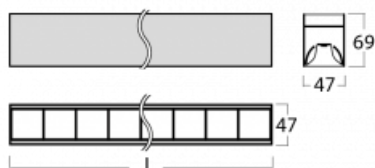

# Lina45

145-2COZ-30GEM/840, B

EPD®

Představte si lineární svítidlo, které dokáže uspokojit všechny vaše potřeby: splní UGR, má vysokou účinnost a sestavíte si ho dle svých přání. A navíc skvěle vypadá.

Lina45 nabízí varianty s opálem, mikroprismou i optickou mřížkou, proto bez problému splní jak UGR pod 19 při světelném toku 4300 lm. Je skvělým řešením pro prostory pro náročné vizuální úkoly, protože v některých variantách splňuje dokonce UGR pod 16. Dosahuje také skvělých hodnot účinnosti až 170 lm/W. Nepřímou složku svícení zabezpečí varianta čirého plexi nebo do šířky svítící difusor (batwing distribution), který vytvoří rovnoměrnější osvětlení stropu.

## Technický výkres

Typ montáže	Přisazené
Typ vyzařování	Přímé
Tvar svítidla	Lineární
Barva svítidla	Černá
Materiál	Hliník
Životnost	L80/B20 50 000 hodin
Záruka	24 měsíců
Popis svítidla	Svítidlo přisazené
Rozměry	1688 mm × 47 mm × 69 mm
Světelný zdroj	LED MODUL
Druh optiky	Plastová mřížka černá nízké UGR
Světelný tok*	3210 lm ± 10 %
Teplota chromatičnosti	4000 K studená bílá
Měrný výkon	152 lm/W
MacAdam zdroje	3
Index podání barev	80
UGR max. X=4H Y=8H, ρ=70,50,20	16.5
Příkon svítidla	21.1 W ± 10 %
Zapojení svítidla	Elektronický předřadník nestmívatelný s 1h nouzí
Elektrické napětí	220-240V
Frekvence	50/60Hz