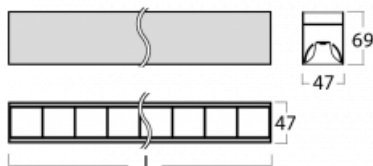

Svítidlo

Lina45

145-2COZ-30GEM/830, S

EPD®

Představte si lineární svítidlo, které dokáže uspokojit všechny vaše potřeby: splní UGR, má vysokou účinnost a sestavíte si ho dle svých přání. A navíc skvěle vypadá.

Lina45 nabízí varianty s opálem, mikroprismou i optickou mřížkou, proto bez problému splní jak UGR pod 19 při světelném toku 4300 lm. Je skvělým řešením pro prostory pro náročné vizuální úkoly, protože v některých variantách splňuje dokonce UGR pod 16. Dosahuje také skvělých hodnot účinnosti až 170 lm/W. Nepřímou složku svícení zabezpečí varianta čirého plexi nebo do šířky svítící difusor (batwing distribution), který vytvoří rovnoměrnější osvětlení stropu.

Technický výkres

Typ montáže	Přisazené
Typ vyzařování	Přímé
Tvar svítidla	Lineární
Barva svítidla	Stříbrná
Materiál	Hliník
Životnost	L80/B20 50 000 hodin
Záruka	24 měsíců
Popis svítidla	Svítidlo přisazené
Rozměry	1688 mm × 47 mm × 69 mm
Světelný zdroj	LED MODUL
Druh optiky	Plastová mřížka černá nízké UGR
Světelný tok*	3080 lm ± 10 %
Teplota chromatičnosti	3000 K teplá bílá
Měrný výkon	146 lm/W
MacAdam zdroje	3
Index podání barev	80
UGR max. X=4H Y=8H, ρ=70,50,20	16.4
Příkon svítidla	21.1 W ± 10 %
Zapojení svítidla	Elektronický předřadník nestmívatelný s 1h nouzí
Elektrické napětí	220-240V
Frekvence	50/60Hz