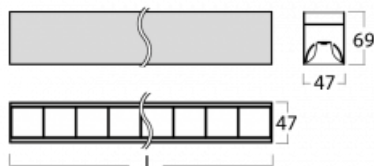

Svítidlo

Lina45

145-2COZ-30GEE/830, W

EPD®

Představte si lineární svítidlo, které dokáže uspokojit všechny vaše potřeby: splní UGR, má vysokou účinnost a sestavíte si ho dle svých přání. A navíc skvěle vypadá.

Lina45 nabízí varianty s opálem, mikroprismou i optickou mřížkou, proto bez problému splní jak UGR pod 19 při světelném toku 4300 lm. Je skvělým řešením pro prostory pro náročné vizuální úkoly, protože v některých variantách splňuje dokonce UGR pod 16. Dosahuje také skvělých hodnot účinnosti až 170 lm/W. Nepřímou složku svícení zabezpečí varianta čirého plexi nebo do šířky svítící difusor (batwing distribution), který vytvoří rovnoměrnější osvětlení stropu.

Technický výkres

Typ montáže	Přisazené
Typ vyzařování	Přímé
Tvar svítidla	Lineární
Barva svítidla	Bílá
Materiál	Hliník
Životnost	L80/B20 50 000 hodin
Záruka	60 měsíců
Popis svítidla	Svítidlo přisazené
Rozměry	1688 mm × 47 mm × 69 mm
Světelný zdroj	LED MODUL
Druh optiky	Plastová mřížka černá nízké UGR
Světelný tok	3080 lm ± 10 %
Teplota chromatičnosti	3000 K teplá bílá
Měrný výkon	146 lm/W
MacAdam zdroje	3
Index podání barev	80
UGR max. X=4H Y=8H, ρ=70,50,20	16.4
Příkon svítidla	21.1 W ± 10 %
Zapojení svítidla	Předřadník nestmívatelný
Elektrické napětí	220-240V
Frekvence	50/60Hz