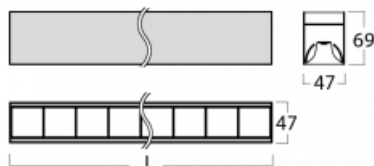

Svítidlo

Lina45

145-2COZ-30GEE/830, B

EPD®

Představte si lineární svítidlo, které dokáže uspokojit všechny vaše potřeby: splní UGR, má vysokou účinnost a sestavíte si ho dle svých přání. A navíc skvěle vypadá.

Lina45 nabízí varianty s opálem, mikroprismou i optickou mřížkou, proto bez problému splní jak UGR pod 19 při světelném toku 4300 lm. Je skvělým řešením pro prostory pro náročné vizuální úkoly, protože v některých variantách splňuje dokonce UGR pod 16. Dosahuje také skvělých hodnot účinnosti až 170 lm/W. Nepřímou složku svícení zabezpečí varianta čirého plexi nebo do šířky svítící difusor (batwing distribution), který vytvoří rovnoměrnější osvětlení stropu.

Technický výkres

Typ montáže	Přisazené
Typ vyzařování	Přímé
Tvar svítidla	Lineární
Barva svítidla	Černá
Materiál	Hliník
Životnost	L80/B20 50 000 hodin
Záruka	60 měsíců
Popis svítidla	Svítidlo přisazené
Rozměry	1688 mm × 47 mm × 69 mm
Světelný zdroj	LED MODUL
Druh optiky	Plastová mřížka černá nízké UGR
Světelný tok*	3080 lm ± 10 %
Teplota chromatičnosti	3000 K teplá bílá
Měrný výkon	146 lm/W
MacAdam zdroje	3
Index podání barev	80
UGR max. X=4H Y=8H, ρ=70,50,20	16.4
Příkon svítidla	21.1 W ± 10 %
Zapojení svítidla	Předřadník nestmívatelný
Elektrické napětí	220-240V
Frekvence	50/60Hz