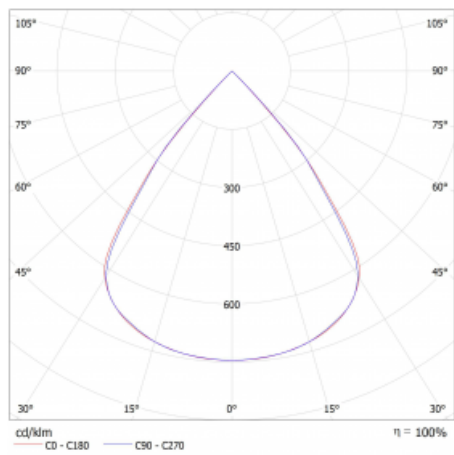

Lina45 nabízí varianty s opálem, mikroprismou i optickou mřížkou, proto bez problému splní jak UGR pod 19 při světelném toku 4300 lm. Je skvělým řešením pro prostory pro náročné vizuální úkoly, protože v některých variantách splňuje dokonce UGR pod 16. Dosahuje také skvělých hodnot účinnosti až 170 lm/W. Nepřímou složku svícení zabezpečí varianta čirého plexi nebo do šířky svítící difusor (batwing distribution), který vytvoří rovnoměrnější osvětlení stropu.

Technický výkres

Typ montáže	Přisazené
Typ vyzařování	Přímé
Tvar svítidla	Lineární
Barva svítidla	Černá
Materiál	Hliník
Životnost	L80/B20 50 000 hodin
Záruka	5 let
Popis svítidla	Svítidlo přisazené
Rozměry	1688 mm × 47 mm × 69 mm
Světelný zdroj	LED MODUL
Druh optiky	Plastová mřížka černá nízké UGR
Světelný tok*	3080 lm
Teplota chromatičnosti	3000 K teplá bílá
Měrný výkon	146 lm/W
MacAdam zdroje	3
Index podání barev	80
UGR max. X=4H Y=8H, ρ=70,50,20	16.4
Příkon svítidla*	21.1 W
Zapojení svítidla	ON/OFF
Elektrické napětí	220-240V
Frekvence	50/60Hz

⊕ CE IP 20

*±10 %

Křivka

Ke stažení

Montážní návod

Fotografie