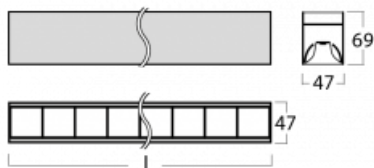

# Lina45

145-2COZ-25GGM3/830, S

EPD®

Představte si lineární svítidlo, které dokáže uspokojit všechny vaše potřeby: splní UGR, má vysokou účinnost a sestavíte si ho dle svých přání. A navíc skvěle vypadá.

Lina45 nabízí varianty s opálem, mikroprismou i optickou mřížkou, proto bez problému splní jak UGR pod 19 při světelném toku 4300 lm. Je skvělým řešením pro prostory pro náročné vizuální úkoly, protože v některých variantách splňuje dokonce UGR pod 16. Dosahuje také skvělých hodnot účinnosti až 170 lm/W. Nepřímou složku svícení zabezpečí varianta čirého plexi nebo do šířky svítící difusor (batwing distribution), který vytvoří rovnoměrnější osvětlení stropu.

## Technický výkres

Typ montáže	Přisazené
Typ vyzařování	Přímé
Tvar svítidla	Lineární
Barva svítidla	Stříbrná
Materiál	Hliník
Životnost	L80/B20 50 000 hodin
Záruka	2 roky
Popis svítidla	Svítidlo přisazené
Rozměry	1408 mm × 47 mm × 69 mm
Světelný zdroj	LED MODUL
Druh optiky	Plastová mřížka černá nízké UGR
Světelný tok*	3280 lm
Teplota chromatičnosti	3000 K teplá bílá
Měrný výkon	136 lm/W
MacAdam zdroje	3
Index podání barev	80
UGR max. X=4H Y=8H, ρ=70,50,20	17.2
Příkon svítidla*	24.2 W
Zapojení svítidla	ON/OFF + 3h nouze
Elektrické napětí	220-240V
Frekvence	50/60Hz