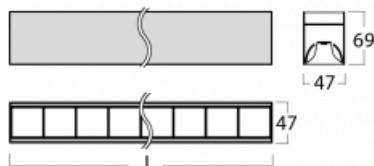

Svítidlo

Lina45

145-2COZ-25GGM/830, W

EPD®

Představte si lineární svítidlo, které dokáže uspokojit všechny vaše potřeby: splní UGR, má vysokou účinnost a sestavíte si ho dle svých přání. A navíc skvěle vypadá.

Lina45 nabízí varianty s opálem, mikroprismou i optickou mřížkou, proto bez problému splní jak UGR pod 19 při světelném toku 4300 lm. Je skvělým řešením pro prostory pro náročné vizuální úkoly, protože v některých variantách splňuje dokonce UGR pod 16. Dosahuje také skvělých hodnot účinnosti až 170 lm/W. Nepřímou složku svícení zabezpečí varianta čirého plexi nebo do šířky svítící difusor (batwing distribution), který vytvoří rovnoměrnější osvětlení stropu.

Technický výkres

Typ montáže	Přisazené
Typ vyzařování	Přímé
Tvar svítidla	Lineární
Barva svítidla	Bílá
Materiál	Hliník
Životnost	L80/B20 50 000 hodin
Záruka	2 roky
Popis svítidla	Svítidlo přisazené
Rozměry	1408 mm × 47 mm × 69 mm
Světelný zdroj	LED MODUL
Druh optiky	Plastová mřížka černá nízké UGR
Světelný tok*	3280 lm
Teplota chromatičnosti	3000 K teplá bílá
Měrný výkon	136 lm/W
MacAdam zdroje	3
Index podání barev	80
UGR max. X=4H Y=8H, ρ=70,50,20	17.2
Příkon svítidla*	24.2 W
Zapojení svítidla	ON/OFF + 1h nouze
Elektrické napětí	220-240V
Frekvence	50/60Hz