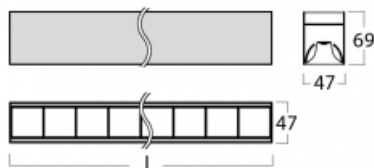

# Lina45

145-2COZ-25GEM/840, W

EPD®

Představte si lineární svítidlo, které dokáže uspokojit všechny vaše potřeby: splní UGR, má vysokou účinnost a sestavíte si ho dle svých přání. A navíc skvěle vypadá.

Lina45 nabízí varianty s opálem, mikroprismou i optickou mřížkou, proto bez problému splní jak UGR pod 19 při světelném toku 4300 lm. Je skvělým řešením pro prostory pro náročné vizuální úkoly, protože v některých variantách splňuje dokonce UGR pod 16. Dosahuje také skvělých hodnot účinnosti až 170 lm/W. Nepřímou složku svícení zabezpečí varianta čirého plexi nebo do šířky svítící difusor (batwing distribution), který vytvoří rovnoměrnější osvětlení stropu.

## Technický výkres

Typ montáže	Přisazené
Typ vyzařování	Přímé
Tvar svítidla	Lineární
Barva svítidla	Bílá
Materiál	Hliník
Životnost	L80/B20 50 000 hodin
Záruka	2 roky
Popis svítidla	Svítidlo přisazené
Rozměry	1408 mm × 47 mm × 69 mm
Světelný zdroj	LED MODUL
Druh optiky	Plastová mřížka černá nízké UGR
Světelný tok*	2680 lm
Teplota chromatičnosti	4000 K studená bílá
Měrný výkon	149 lm/W
MacAdam zdroje	3
Index podání barev	80
UGR max. X=4H Y=8H, ρ=70,50,20	16.5
Příkon svítidla*	18 W
Zapojení svítidla	ON/OFF + 1h nouze
Elektrické napětí	220-240V
Frekvence	50/60Hz