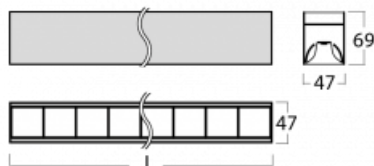

Svítidlo

Lina45

145-2COZ-25GEM/840, S

EPD®

Představte si lineární svítidlo, které dokáže uspokojit všechny vaše potřeby: splní UGR, má vysokou účinnost a sestavíte si ho dle svých přání. A navíc skvěle vypadá.

Lina45 nabízí varianty s opálem, mikroprismou i optickou mřížkou, proto bez problému splní jak UGR pod 19 při světelném toku 4300 lm. Je skvělým řešením pro prostory pro náročné vizuální úkoly, protože v některých variantách splňuje dokonce UGR pod 16. Dosahuje také skvělých hodnot účinnosti až 170 lm/W. Nepřímou složku svícení zabezpečí varianta čirého plexi nebo do šířky svítící difusor (batwing distribution), který vytvoří rovnoměrnější osvětlení stropu.

Technický výkres

Typ montáže	Přisazené
Typ vyzařování	Přímé
Tvar svítidla	Lineární
Barva svítidla	Stříbrná
Materiál	Hliník
Životnost	L80/B20 50 000 hodin
Záruka	2 roky
Popis svítidla	Svítidlo přisazené
Rozměry	1408 mm × 47 mm × 69 mm
Světelný zdroj	LED MODUL
Druh optiky	Plastová mřížka černá nízké UGR
Světelný tok*	2680 lm
Teplota chromatičnosti	4000 K studená bílá
Měrný výkon	149 lm/W
MacAdam zdroje	3
Index podání barev	80
UGR max. X=4H Y=8H, ρ=70,50,20	16.5
Příkon svítidla*	18 W
Zapojení svítidla	ON/OFF + 1h nouze
Elektrické napětí	220-240V
Frekvence	50/60Hz