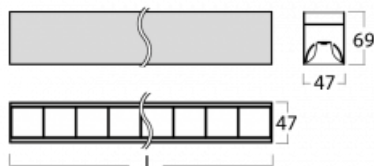

Svítidlo

Lina45

145-2COZ-25GEM/830, B

EPD®

Představte si lineární svítidlo, které dokáže uspokojit všechny vaše potřeby: splní UGR, má vysokou účinnost a sestavíte si ho dle svých přání. A navíc skvěle vypadá.

Lina45 nabízí varianty s opálem, mikroprismou i optickou mřížkou, proto bez problému splní jak UGR pod 19 při světelném toku 4300 lm. Je skvělým řešením pro prostory pro náročné vizuální úkoly, protože v některých variantách splňuje dokonce UGR pod 16. Dosahuje také skvělých hodnot účinnosti až 170 lm/W. Nepřímou složku svícení zabezpečí varianta čirého plexi nebo do šířky svítící difusor (batwing distribution), který vytvoří rovnoměrnější osvětlení stropu.

Technický výkres

Typ montáže	Přisazené
Typ vyzařování	Přímé
Tvar svítidla	Lineární
Barva svítidla	Černá
Materiál	Hliník
Životnost	L80/B20 50 000 hodin
Záruka	24 měsíců
Popis svítidla	Svítidlo přisazené
Rozměry	1408 mm × 47 mm × 69 mm
Světelný zdroj	LED MODUL
Druh optiky	Plastová mřížka černá nízké UGR
Světelný tok*	2570 lm ± 10 %
Teplota chromatičnosti	3000 K teplá bílá
Měrný výkon	143 lm/W
MacAdam zdroje	3
Index podání barev	80
UGR max. X=4H Y=8H, ρ=70,50,20	16.4
Příkon svítidla	18 W ± 10 %
Zapojení svítidla	Elektronický předřadník nestmívatelný s 1h nouzí
Elektrické napětí	220-240V
Frekvence	50/60Hz