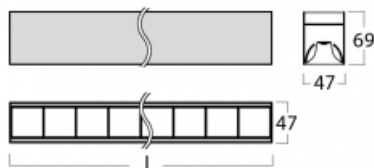

# Lina45

145-2COZ-25GEE/830, W

EPD®

Představte si lineární svítidlo, které dokáže uspokojit všechny vaše potřeby: splní UGR, má vysokou účinnost a sestavíte si ho dle svých přání. A navíc skvěle vypadá.

Lina45 nabízí varianty s opálem, mikroprismou i optickou mřížkou, proto bez problému splní jak UGR pod 19 při světelném toku 4300 lm. Je skvělým řešením pro prostory pro náročné vizuální úkoly, protože v některých variantách splňuje dokonce UGR pod 16. Dosahuje také skvělých hodnot účinnosti až 170 lm/W. Nepřímou složku svícení zabezpečí varianta čirého plexi nebo do šířky svítící difusor (batwing distribution), který vytvoří rovnoměrnější osvětlení stropu.

## Technický výkres

Typ montáže	Přisazené
Typ vyzařování	Přímé
Tvar svítidla	Lineární
Barva svítidla	Bílá
Materiál	Hliník
Životnost	L80/B20 50 000 hodin
Záruka	60 měsíců
Popis svítidla	Svítidlo přisazené
Rozměry	1408 mm × 47 mm × 69 mm
Světelný zdroj	LED MODUL
Druh optiky	Plastová mřížka černá nízké UGR
Světelný tok	2570 lm ± 10 %
Teplota chromatičnosti	3000 K teplá bílá
Měrný výkon	143 lm/W
MacAdam zdroje	3
Index podání barev	80
UGR max. X=4H Y=8H, ρ=70,50,20	16.4
Příkon svítidla	18 W ± 10 %
Zapojení svítidla	Předřadník nestmívatelný
Elektrické napětí	220-240V
Frekvence	50/60Hz