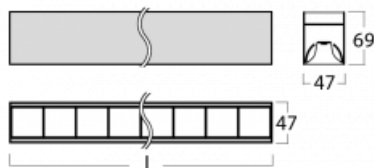

Svítidlo

Lina45

145-2COZ-25GED/830, W

EPD®

Představte si lineární svítidlo, které dokáže uspokojit všechny vaše potřeby: splní UGR, má vysokou účinnost a sestavíte si ho dle svých přání. A navíc skvěle vypadá.

Lina45 nabízí varianty s opálem, mikroprismou i optickou mřížkou, proto bez problému splní jak UGR pod 19 při světelném toku 4300 lm. Je skvělým řešením pro prostory pro náročné vizuální úkoly, protože v některých variantách splňuje dokonce UGR pod 16. Dosahuje také skvělých hodnot účinnosti až 170 lm/W. Nepřímou složku svícení zabezpečí varianta čirého plexi nebo do šířky svítící difusor (batwing distribution), který vytvoří rovnoměrnější osvětlení stropu.

Technický výkres

Typ montáže	Přisazené
Typ vyzařování	Přímé
Tvar svítidla	Lineární
Barva svítidla	Bílá
Materiál	Hliník
Životnost	L80/B20 50 000 hodin
Záruka	5 let
Popis svítidla	Svítidlo přisazené
Rozměry	1408 mm × 47 mm × 69 mm
Světelný zdroj	LED MODUL
Druh optiky	Plastová mřížka černá nízké UGR
Světelný tok*	2570 lm
Teplota chromatičnosti	3000 K teplá bílá
Měrný výkon	143 lm/W
MacAdam zdroje	3
Index podání barev	80
UGR max. X=4H Y=8H, ρ=70,50,20	16.4
Příkon svítidla*	18 W
Zapojení svítidla	DALI
Elektrické napětí	220-240V
Frekvence	50/60Hz