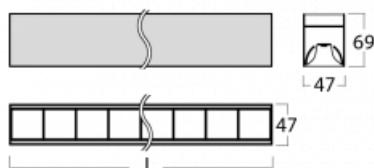

Svítidlo

Lina45

145-2COZ-20GGE/830, W

EPD®

Představte si lineární svítidlo, které dokáže uspokojit všechny vaše potřeby: splní UGR, má vysokou účinnost a sestavíte si ho dle svých přání. A navíc skvěle vypadá.

Lina45 nabízí varianty s opálem, mikroprismou i optickou mřížkou, proto bez problému splní jak UGR pod 19 při světelném toku 4300 lm. Je skvělým řešením pro prostory pro náročné vizuální úkoly, protože v některých variantách splňuje dokonce UGR pod 16. Dosahuje také skvělých hodnot účinnosti až 170 lm/W. Nepřímou složku svícení zabezpečí varianta čirého plexi nebo do šířky svítící difusor (batwing distribution), který vytvoří rovnoměrnější osvětlení stropu.

Technický výkres

Typ montáže	Přisazené
Typ vyzařování	Přímé
Tvar svítidla	Lineární
Barva svítidla	Bílá
Materiál	Hliník
Životnost	L80/B20 50 000 hodin
Záruka	5 let
Popis svítidla	Svítidlo přisazené
Rozměry	1127 mm × 47 mm × 69 mm
Hmotnost	2.8 kg
Světelný zdroj	LED MODUL
Druh optiky	Plastová mřížka černá nízké UGR
Světelný tok*	2630 lm
Teplota chromatičnosti	3000 K teplá bílá
Měrný výkon	142 lm/W
MacAdam zdroje	3
Index podání barev	80
UGR max. X=4H Y=8H, ρ=70,50,20	17.2
Příkon svítidla*	18.5 W
Zapojení svítidla	ON/OFF
Elektrické napětí	220-240V
Frekvence	50/60Hz