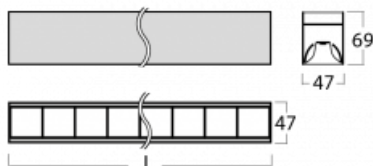

Svítidlo

Lina45

145-2COZ-20GEM/840, W

EPD®

Představte si lineární svítidlo, které dokáže uspokojit všechny vaše potřeby: splní UGR, má vysokou účinnost a sestavíte si ho dle svých přání. A navíc skvěle vypadá.

Lina45 nabízí varianty s opálem, mikroprismou i optickou mřížkou, proto bez problému splní jak UGR pod 19 při světelném toku 4300 lm. Je skvělým řešením pro prostory pro náročné vizuální úkoly, protože v některých variantách splňuje dokonce UGR pod 16. Dosahuje také skvělých hodnot účinnosti až 170 lm/W. Nepřímou složku svícení zabezpečí varianta čirého plexi nebo do šířky svítící difusor (batwing distribution), který vytvoří rovnoměrnější osvětlení stropu.

Technický výkres

Typ montáže	Přisazené
Typ vyzařování	Přímé
Tvar svítidla	Lineární
Barva svítidla	Bílá
Materiál	Hliník
Životnost	L80/B20 50 000 hodin
Záruka	2 roky
Popis svítidla	Svítidlo přisazené
Rozměry	1127 mm × 47 mm × 69 mm
Světelný zdroj	LED MODUL
Druh optiky	Plastová mřížka černá nízké UGR
Světelný tok*	2140 lm
Teplota chromatičnosti	4000 K studená bílá
Měrný výkon	146 lm/W
MacAdam zdroje	3
Index podání barev	80
UGR max. X=4H Y=8H, ρ=70,50,20	16.5
Příkon svítidla*	14.7 W
Zapojení svítidla	ON/OFF + 1h nouze
Elektrické napětí	220-240V
Frekvence	50/60Hz