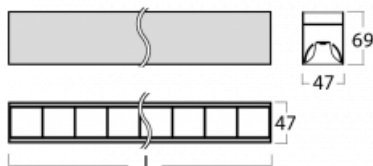

# Lina45

145-2COZ-20GEM/830, S

EPD®

Představte si lineární svítidlo, které dokáže uspokojit všechny vaše potřeby: splní UGR, má vysokou účinnost a sestavíte si ho dle svých přání. A navíc skvěle vypadá.

Lina45 nabízí varianty s opálem, mikroprismou i optickou mřížkou, proto bez problému splní jak UGR pod 19 při světelném toku 4300 lm. Je skvělým řešením pro prostory pro náročné vizuální úkoly, protože v některých variantách splňuje dokonce UGR pod 16. Dosahuje také skvělých hodnot účinnosti až 170 lm/W. Nepřímou složku svícení zabezpečí varianta čirého plexi nebo do šířky svítící difusor (batwing distribution), který vytvoří rovnoměrnější osvětlení stropu.

## Technický výkres

Typ montáže	Přisazené
Typ vyzařování	Přímé
Tvar svítidla	Lineární
Barva svítidla	Stříbrná
Materiál	Hliník
Životnost	L80/B20 50 000 hodin
Záruka	2 roky
Popis svítidla	Svítidlo přisazené
Rozměry	1127 mm × 47 mm × 69 mm
Světelný zdroj	LED MODUL
Druh optiky	Plastová mřížka černá nízké UGR
Světelný tok*	2050 lm
Teplota chromatičnosti	3000 K teplá bílá
Měrný výkon	139 lm/W
MacAdam zdroje	3
Index podání barev	80
UGR max. X=4H Y=8H, ρ=70,50,20	16.3
Příkon svítidla*	14.7 W
Zapojení svítidla	ON/OFF + 1h nouze
Elektrické napětí	220-240V
Frekvence	50/60Hz