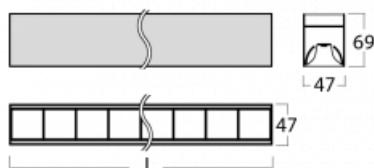

Svítidlo

Lina45

145-2COZ-20GEE/830, S

EPD®

Představte si lineární svítidlo, které dokáže uspokojit všechny vaše potřeby: splní UGR, má vysokou účinnost a sestavíte si ho dle svých přání. A navíc skvěle vypadá.

Lina45 nabízí varianty s opálem, mikroprismou i optickou mřížkou, proto bez problému splní jak UGR pod 19 při světelném toku 4300 lm. Je skvělým řešením pro prostory pro náročné vizuální úkoly, protože v některých variantách splňuje dokonce UGR pod 16. Dosahuje také skvělých hodnot účinnosti až 170 lm/W. Nepřímou složku svícení zabezpečí varianta čirého plexi nebo do šířky svítící difusor (batwing distribution), který vytvoří rovnoměrnější osvětlení stropu.

Technický výkres

Typ montáže	Přisazené
Typ vyzařování	Přímé
Tvar svítidla	Lineární
Barva svítidla	Stříbrná
Materiál	Hliník
Životnost	L80/B20 50 000 hodin
Záruka	5 let
Popis svítidla	Svítidlo přisazené
Rozměry	1127 mm × 47 mm × 69 mm
Světelný zdroj	LED MODUL
Druh optiky	Plastová mřížka černá nízké UGR
Světelný tok*	2050 lm
Teplota chromatičnosti	3000 K teplá bílá
Měrný výkon	139 lm/W
MacAdam zdroje	3
Index podání barev	80
UGR max. X=4H Y=8H, ρ=70,50,20	16.3
Příkon svítidla*	14.7 W
Zapojení svítidla	ON/OFF
Elektrické napětí	220-240V
Frekvence	50/60Hz