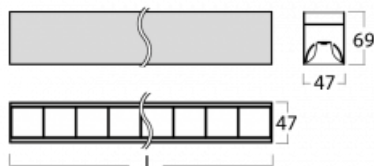

Svítidlo

Lina45

145-2COZ-15GEE/840, W

EPD®

Představte si lineární svítidlo, které dokáže uspokojit všechny vaše potřeby: splní UGR, má vysokou účinnost a sestavíte si ho dle svých přání. A navíc skvěle vypadá.

Lina45 nabízí varianty s opálem, mikroprismou i optickou mřížkou, proto bez problému splní jak UGR pod 19 při světelném toku 4300 lm. Je skvělým řešením pro prostory pro náročné vizuální úkoly, protože v některých variantách splňuje dokonce UGR pod 16. Dosahuje také skvělých hodnot účinnosti až 170 lm/W. Nepřímou složku svícení zabezpečí varianta čirého plexi nebo do šířky svítící difusor (batwing distribution), který vytvoří rovnoměrnější osvětlení stropu.

Technický výkres

Typ montáže	Přisazené
Typ vyzařování	Přímé
Tvar svítidla	Lineární
Barva svítidla	Bílá
Materiál	Hliník
Životnost	L80/B20 50 000 hodin
Záruka	5 let
Popis svítidla	Svítidlo přisazené
Rozměry	847 mm × 47 mm × 69 mm
Světelný zdroj	LED MODUL
Druh optiky	Plastová mřížka černá nízké UGR
Světelný tok	1600 lm ± 10 %
Teplota chromatičnosti	4000 K studená bílá
Měrný výkon	145 lm/W
MacAdam zdroje	3
Index podání barev	80
UGR max. X=4H Y=8H, ρ=70,50,20	16.5
Příkon svítidla	11 W ± 10 %
Zapojení svítidla	Předřadník nestmívatelný
Elektrické napětí	220-240V
Frekvence	50/60Hz