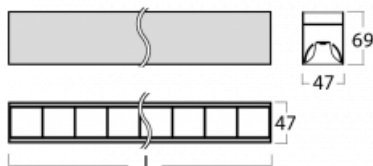

Svítidlo

Lina45

145-2COZ-15GEE/830, W

EPD®

Představte si lineární svítidlo, které dokáže uspokojit všechny vaše potřeby: splní UGR, má vysokou účinnost a sestavíte si ho dle svých přání. A navíc skvěle vypadá.

Lina45 nabízí varianty s opálem, mikroprismou i optickou mřížkou, proto bez problému splní jak UGR pod 19 při světelném toku 4300 lm. Je skvělým řešením pro prostory pro náročné vizuální úkoly, protože v některých variantách splňuje dokonce UGR pod 16. Dosahuje také skvělých hodnot účinnosti až 170 lm/W. Nepřímou složku svícení zabezpečí varianta čirého plexi nebo do šířky svítící difusor (batwing distribution), který vytvoří rovnoměrnější osvětlení stropu.

Technický výkres

Typ montáže	Přisazené
Typ vyzařování	Přímé
Tvar svítidla	Lineární
Barva svítidla	Bílá
Materiál	Hliník
Životnost	L80/B20 50 000 hodin
Záruka	5 let
Popis svítidla	Svítidlo přisazené
Rozměry	847 mm × 47 mm × 69 mm
Světelný zdroj	LED MODUL
Druh optiky	Plastová mřížka černá nízké UGR
Světelný tok*	1530 lm
Teplota chromatičnosti	3000 K teplá bílá
Měrný výkon	139 lm/W
MacAdam zdroje	3
Index podání barev	80
UGR max. X=4H Y=8H, ρ=70,50,20	16.3
Příkon svítidla*	11 W
Zapojení svítidla	ON/OFF
Elektrické napětí	220-240V
Frekvence	50/60Hz