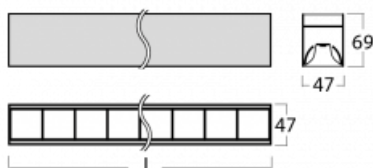

# Lina45

145-2COZ-10GEE/830, S

EPD®

Představte si lineární svítidlo, které dokáže uspokojit všechny vaše potřeby: splní UGR, má vysokou účinnost a sestavíte si ho dle svých přání. A navíc skvěle vypadá.

Lina45 nabízí varianty s opálem, mikroprismou i optickou mřížkou, proto bez problému splní jak UGR pod 19 při světelném toku 4300 lm. Je skvělým řešením pro prostory pro náročné vizuální úkoly, protože v některých variantách splňuje dokonce UGR pod 16. Dosahuje také skvělých hodnot účinnosti až 170 lm/W. Nepřímou složku svícení zabezpečí varianta čirého plexi nebo do šířky svítící difusor (batwing distribution), který vytvoří rovnoměrnější osvětlení stropu.

## Technický výkres

Typ montáže	Přisazené
Typ vyzařování	Přímé
Tvar svítidla	Lineární
Barva svítidla	Stříbrná
Materiál	Hliník
Životnost	L80/B20 50 000 hodin
Záruka	5 let
Popis svítidla	Svítidlo přisazené
Rozměry	566 mm × 47 mm × 69 mm
Světelný zdroj	LED MODUL
Druh optiky	Plastová mřížka černá nízké UGR
Světelný tok*	1020 lm
Teplota chromatičnosti	3000 K teplá bílá
Měrný výkon	132 lm/W
MacAdam zdroje	3
Index podání barev	80
UGR max. X=4H Y=8H, ρ=70,50,20	16.3
Příkon svítidla*	7.7 W
Zapojení svítidla	ON/OFF
Elektrické napětí	220-240V
Frekvence	50/60Hz