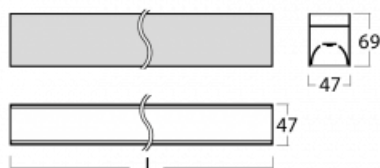

Svítidlo

Lina45

145-2COI-30GEM/840, W

EPD®

Představte si lineární svítidlo, které dokáže uspokojit všechny vaše potřeby: splní UGR, má vysokou účinnost a sestavíte si ho dle svých přání. A navíc skvěle vypadá.

Lina45 nabízí varianty s opálem, mikroprismou i optickou mřížkou, proto bez problému splní jak UGR pod 19 při světelném toku 4300 lm. Je skvělým řešením pro prostory pro náročné vizuální úkoly, protože v některých variantách splňuje dokonce UGR pod 16. Dosahuje také skvělých hodnot účinnosti až 170 lm/W. Nepřímou složku svícení zabezpečí varianta čírého plexi nebo do šířky svítící difusor (batwing distribution), který vytvoří rovnoměrnější osvětlení stropu.

Technický výkres

Typ montáže	Přisazené
Typ vyzařování	Přímé
Tvar svítidla	Lineární
Barva svítidla	Bílá
Materiál	Hliník
Životnost	L80/B20 50 000 hodin
Záruka	2 roky
Popis svítidla	Svítidlo přisazené
Rozměry	1688 mm × 47 mm × 69 mm
Světelný zdroj	LED MODUL
Druh optiky	Mikroprisma
Světelný tok*	1940 lm
Teplota chromatičnosti	4000 K studená bílá
Měrný výkon	145 lm/W
MacAdam zdroje	3
Index podání barev	80
UGR max. X=4H Y=8H, ρ=70,50,20	20.4
Příkon svítidla*	13.4 W
Zapojení svítidla	ON/OFF + 1h nouze
Elektrické napětí	220-240V
Frekvence	50/60Hz