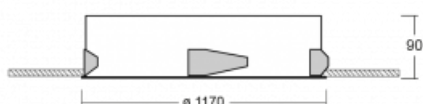

Svítidlo

Puri

143-0A0K-10GHE/840, W

Přemýšleli jsme, jak dosáhnout naprosté designové čistoty. A tak vznikla rodina vestavných kruhových svítidel Puri. Vyberte si mezi rámečkovou a bezrámečkovou verzí. Namontujete ji přímo do stropu bez kabelů nebo zavěšení. Rámečková varianta má velkou výhodu ve své velmi jednoduché montáži i demontáži. Díky různým průměrům svítidel vytvoříte na stropě kombinace, které budou nejlépe vyhovovat potřebám obchodních prostor, kanceláří, hotelů či chodeb. Puri splyne s interiérem a také se hravě kombinuje s dalšími rodinami kruhových svítidel.

Technický výkres

Typ montáže	Vestavné
Typ vyzařování	Přímé
Tvar svítidla	Kruhové
Barva svítidla	Bílá
Materiál	Hliník
Životnost	L80/B20 50 000 hodin
Záruka	60 měsíců
Popis svítidla	Svítidlo vestavné

Rozměry	ø 1170 mm × 90 mm
Světelný zdroj	LED MODUL
Druh optiky	Opálový difusor
Světelný tok*	19470 lm ± 10 %
Teplota chromatičnosti	4000 K studená bílá
Měrný výkon	129 lm/W
MacAdam zdroje	3
Index podání barev	80
UGR max. X=4H Y=8H, ρ=70,50,20	22.5