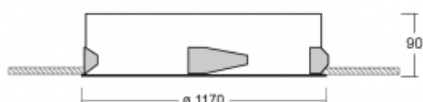

# Puri

143-0A0K-10GHE/840, W

Přemýšleli jsme, jak dosáhnout naprosté designové čistoty. A tak vznikla rodina vestavných kruhových svítidel Puri. Vyberte si mezi rámečkovou a bezrámečkovou verzí. Namontujete ji přímo do stropu bez kabelů nebo zavěšení. Rámečková varianta má velkou výhodu ve své velmi jednoduché montáži i demontáži. Díky různým průměrům svítidel vytvoříte na stropě kombinace, které budou nejlépe vyhovovat potřebám obchodních prostor, kanceláří, hotelů či chodeb. Puri splyne s interiérem a také se hravě kombinuje s dalšími rodinami kruhových svítidel.

## Technický výkres

Typ montáže	Vestavné
Typ vyzařování	Přímé
Tvar svítidla	Kruhové
Barva svítidla	Bílá
Materiál	Hliník
Životnost	L80/B20 50 000 hodin
Záruka	5 let
Popis svítidla	Svítidlo vestavné

Rozměry	ø 1170 mm × 90 mm
Světelný zdroj	LED MODUL
Druh optiky	Opálový difusor
Světelný tok*	19470 lm
Teplota chromatičnosti	4000 K studená bílá
Měrný výkon	129 lm/W
MacAdam zdroje	3
Index podání barev	80
UGR max. X=4H Y=8H, ρ=70,50,20	22.5