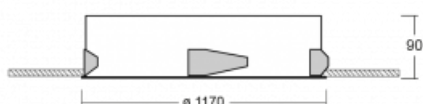

Svítidlo

Puri

143-0A0K-10GHE/830, W

Přemýšleli jsme, jak dosáhnout naprosté designové čistoty. A tak vznikla rodina vestavných kruhových svítidel Puri. Vyberte si mezi rámečkovou a bezrámečkovou verzí. Namontujete ji přímo do stropu bez kabelů nebo zavěšení. Rámečková varianta má velkou výhodu ve své velmi jednoduché montáži i demontáži. Díky různým průměrům svítidel vytvoříte na stropě kombinace, které budou nejlépe vyhovovat potřebám obchodních prostor, kanceláří, hotelů či chodeb. Puri splyne s interiérem a také se hravě kombinuje s dalšími rodinami kruhových svítidel.

Technický výkres

Typ montáže	Vestavné
Typ vyzařování	Přímé
Tvar svítidla	Kruhové
Barva svítidla	Bílá
Materiál	Hliník
Životnost	L80/B20 50 000 hodin
Záruka	60 měsíců
Popis svítidla	Svítidlo vestavné

Rozměry	$\varnothing 1170$ mm \times 90 mm
Světelný zdroj	LED MODUL
Druh optiky	Opálový difusor
Světelný tok*	18440 lm \pm 10 %
Teplota chromatičnosti	3000 K teplá bílá
Měrný výkon	123 lm/W
MacAdam zdroje	3
Index podání barev	80
UGR max. X=4H Y=8H, $\rho=70,50,20$	22.3