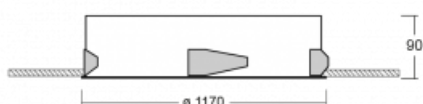

Svítidlo

Puri

143-0A0K-10GHE/830, W

Přemýšleli jsme, jak dosáhnout naprosté designové čistoty. A tak vznikla rodina vestavných kruhových svítidel Puri. Vyberte si mezi rámečkovou a bezrámečkovou verzí. Namontujete ji přímo do stropu bez kabelů nebo zavěšení. Rámečková varianta má velkou výhodu ve své velmi jednoduché montáži i demontáži. Díky různým průměrům svítidel vytvoříte na stropě kombinace, které budou nejlépe vyhovovat potřebám obchodních prostor, kanceláří, hotelů či chodeb. Puri splyne s interiérem a také se hravě kombinuje s dalšími rodinami kruhových svítidel.

Technický výkres

Typ montáže	Vestavné
Typ vyzařování	Přímé
Tvar svítidla	Kruhové
Barva svítidla	Bílá
Materiál	Hliník
Životnost	L80/B20 50 000 hodin
Záruka	5 let
Popis svítidla	Svítidlo vestavné

Rozměry	ø 1170 mm × 90 mm
Světelný zdroj	LED MODUL
Druh optiky	Opálový difusor
Světelný tok*	18440 lm
Teplota chromatičnosti	3000 K teplá bílá
Měrný výkon	123 lm/W
MacAdam zdroje	3
Index podání barev	80
UGR max. X=4H Y=8H, ρ=70,50,20	22.3