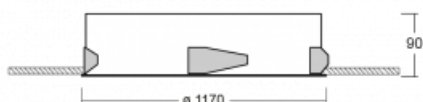

Svítidlo

Puri

143-0A0K-10GHD/840, W

Přemýšleli jsme, jak dosáhnout naprosté designové čistoty. A tak vznikla rodina vestavných kruhových svítidel Puri. Vyberte si mezi rámečkovou a bezrámečkovou verzí. Namontujete ji přímo do stropu bez kabelů nebo zavěšení. Rámečková varianta má velkou výhodu ve své velmi jednoduché montáži i demontáži. Díky různým průměrům svítidel vytvoříte na stropě kombinace, které budou nejlépe vyhovovat potřebám obchodních prostor, kanceláří, hotelů či chodeb. Puri splyne s interiérem a také se hravě kombinuje s dalšími rodinami kruhových svítidel.

Technický výkres

Typ montáže	Vestavné
Typ vyzařování	Přímé
Tvar svítidla	Kruhové
Barva svítidla	Bílá
Materiál	Hliník
Životnost	L80/B20 50 000 hodin
Záruka	5 let
Popis svítidla	Svítidlo vestavné

Rozměry	ø 1170 mm × 90 mm
Hmotnost	20 kg
Světelný zdroj	LED MODUL