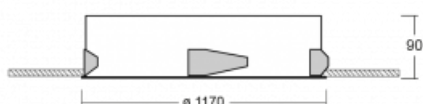

Svítidlo

Puri

143-0A0K-10GHD/840, W

Přemýšleli jsme, jak dosáhnout naprosté designové čistoty. A tak vznikla rodina vestavných kruhových svítidel Puri. Vyberte si mezi rámečkovou a bezrámečkovou verzí. Namontujete ji přímo do stropu bez kabelů nebo zavěšení. Rámečková varianta má velkou výhodu ve své velmi jednoduché montáži i demontáži. Díky různým průměrům svítidel vytvoříte na stropě kombinace, které budou nejlépe vyhovovat potřebám obchodních prostor, kanceláří, hotelů či chodeb. Puri splyne s interiérem a také se hravě kombinuje s dalšími rodinami kruhových svítidel.

Technický výkres

Typ montáže	Vestavné
Typ vyzařování	Přímé
Tvar svítidla	Kruhové
Barva svítidla	Bílá
Materiál	Hliník
Životnost	L80/B20 50 000 hodin
Záruka	60 měsíců
Popis svítidla	Svítidlo vestavné
Rozměry	ø 1170 mm × 90 mm
Hmotnost	20 kg
Světelný zdroj	LED MODUL
Druh optiky	Opálový difusor
Světelný tok*	19470 lm ± 10 %
Teplota chromatičnosti	4000 K studená bílá
Měrný výkon	129 lm/W
MacAdam zdroje	3
Index podání barev	80
UGR max. X=4H Y=8H, ρ=70,50,20	22.5
Příkon svítidla	150.5 W ± 10 %
Zapojení svítidla	Stmívatelné DALI
Elektrické napětí	220-240V
Frekvence	50/60Hz