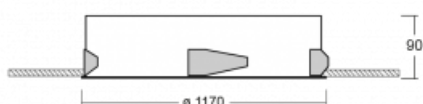

Technický výkres

Typ montáže	Vestavné
Typ vyzařování	Přímé
Tvar svítidla	Kruhové
Barva svítidla	Bílá
Materiál	Hliník
Životnost	L80/B20 50 000 hodin
Záruka	60 měsíců
Popis svítidla	Svítidlo vestavné

Rozměry	$\varnothing 1170$ mm $\times$ 90 mm
Světelný zdroj	LED MODUL
Druh optiky	Opálový difusor
Světelný tok*	18440 lm $\pm$ 10 %
Teplota chromatičnosti	3000 K teplá bílá
Měrný výkon	123 lm/W
MacAdam zdroje	3
Index podání barev	80
UGR max. X=4H Y=8H, $\rho=70,50,20$	22.3

Příkon svítidla	150.5 W $\pm$ 10 %
Zapojení svítidla	Stmívatelné DALI
Elektrické napětí	220-240V
Frekvence	50/60Hz

IP 20