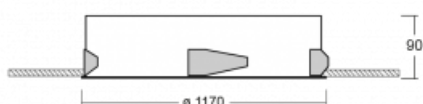

# Puri

143-0A0K-10GHD/830, W

Přemýšleli jsme, jak dosáhnout naprosté designové čistoty. A tak vznikla rodina vestavných kruhových svítidel Puri. Vyberte si mezi rámečkovou a bezrámečkovou verzí. Namontujete ji přímo do stropu bez kabelů nebo zavěšení. Rámečková varianta má velkou výhodu ve své velmi jednoduché montáži i demontáži. Díky různým průměrům svítidel vytvoříte na stropě kombinace, které budou nejlépe vyhovovat potřebám obchodních prostor, kanceláří, hotelů či chodeb. Puri splyne s interiérem a také se hravě kombinuje s dalšími rodinami kruhových svítidel.

## Technický výkres

Typ montáže	Vestavné
Typ vyzařování	Přímé
Tvar svítidla	Kruhové
Barva svítidla	Bílá
Materiál	Hliník
Životnost	L80/B20 50 000 hodin
Záruka	60 měsíců
Popis svítidla	Svítidlo vestavné

Rozměry	$\varnothing 1170$ mm $\times$ 90 mm
Světelný zdroj	LED MODUL
Druh optiky	Opálový difusor
Světelný tok*	18440 lm $\pm$ 10 %
Teplota chromatičnosti	3000 K teplá bílá
Měrný výkon	123 lm/W
MacAdam zdroje	3
Index podání barev	80
UGR max. X=4H Y=8H, $\rho=70,50,20$	22.3