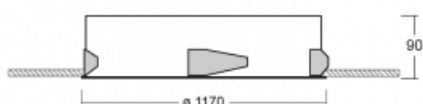

Svítidlo

Puri

143-0A0K-10GGE/840, W

Přemýšleli jsme, jak dosáhnout naprosté designové čistoty. A tak vznikla rodina vestavných kruhových svítidel Puri. Vyberte si mezi rámečkovou a bezrámečkovou verzí. Namontujete ji přímo do stropu bez kabelů nebo zavěšení. Rámečková varianta má velkou výhodu ve své velmi jednoduché montáži i demontáži. Díky různým průměrům svítidel vytvoříte na stropě kombinace, které budou nejlépe vyhovovat potřebám obchodních prostor, kanceláří, hotelů či chodeb. Puri splyne s interiérem a také se hravě kombinuje s dalšími rodinami kruhových svítidel.

Technický výkres

Typ montáže	Vestavné
Typ vyzařování	Přímé
Tvar svítidla	Kruhové
Barva svítidla	Bílá
Materiál	Hliník
Životnost	L80/B20 50 000 hodin
Záruka	5 let
Popis svítidla	Svítidlo vestavné

Rozměry	ø 1170 mm × 90 mm
Světelný zdroj	LED MODUL
Druh optiky	Opálový difusor
Světelný tok*	15790 lm
Teplota chromatičnosti	4000 K studená bílá
Měrný výkon	146 lm/W
MacAdam zdroje	3
Index podání barev	80
UGR max. X=4H Y=8H, ρ=70,50,20	21.8