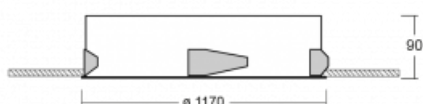

Svítidlo

Puri

143-0A0K-10GGE/840, W

Přemýšleli jsme, jak dosáhnout naprosté designové čistoty. A tak vznikla rodina vestavných kruhových svítidel Puri. Vyberte si mezi rámečkovou a bezrámečkovou verzí. Namontujete ji přímo do stropu bez kabelů nebo zavěšení. Rámečková varianta má velkou výhodu ve své velmi jednoduché montáži i demontáži. Díky různým průměrům svítidel vytvoříte na stropě kombinace, které budou nejlépe vyhovovat potřebám obchodních prostor, kanceláří, hotelů či chodeb. Puri splyne s interiérem a také se hravě kombinuje s dalšími rodinami kruhových svítidel.

Technický výkres

Typ montáže	Vestavné
Typ vyzařování	Přímé
Tvar svítidla	Kruhové
Barva svítidla	Bílá
Materiál	Hliník
Životnost	L80/B20 50 000 hodin
Záruka	60 měsíců
Popis svítidla	Svítidlo vestavné

Rozměry	ø 1170 mm × 90 mm
Světelný zdroj	LED MODUL
Druh optiky	Opálový difusor
Světelný tok*	15790 lm ± 10 %
Teplota chromatičnosti	4000 K studená bílá
Měrný výkon	146 lm/W
MacAdam zdroje	3
Index podání barev	80
UGR max. X=4H Y=8H, ρ=70,50,20	21.8