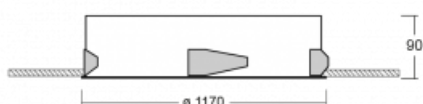

Svítidlo

Puri

143-0A0K-10GGE/830, W

Přemýšleli jsme, jak dosáhnout naprosté designové čistoty. A tak vznikla rodina vestavných kruhových svítidel Puri. Vyberte si mezi rámečkovou a bezrámečkovou verzí. Namontujete ji přímo do stropu bez kabelů nebo zavěšení. Rámečková varianta má velkou výhodu ve své velmi jednoduché montáži i demontáži. Díky různým průměrům svítidel vytvoříte na stropě kombinace, které budou nejlépe vyhovovat potřebám obchodních prostor, kanceláří, hotelů či chodeb. Puri splyne s interiérem a také se hravě kombinuje s dalšími rodinami kruhových svítidel.

Technický výkres

Typ montáže	Vestavné
Typ vyzařování	Přímé
Tvar svítidla	Kruhové
Barva svítidla	Bílá
Materiál	Hliník
Životnost	L80/B20 50 000 hodin
Záruka	60 měsíců
Popis svítidla	Svítidlo vestavné

Rozměry	ø 1170 mm × 90 mm
Světelný zdroj	LED MODUL
Druh optiky	Opálový difusor
Světelný tok*	14960 lm ± 10 %
Teplota chromatičnosti	3000 K teplá bílá
Měrný výkon	138 lm/W
MacAdam zdroje	3
Index podání barev	80
UGR max. X=4H Y=8H, ρ=70,50,20	21.6