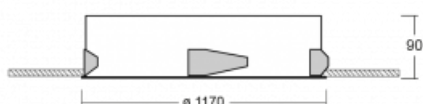

# Puri

143-0A0K-10GGE/830, W

Přemýšleli jsme, jak dosáhnout naprosté designové čistoty. A tak vznikla rodina vestavných kruhových svítidel Puri. Vyberte si mezi rámečkovou a bezrámečkovou verzí. Namontujete ji přímo do stropu bez kabelů nebo zavěšení. Rámečková varianta má velkou výhodu ve své velmi jednoduché montáži i demontáži. Díky různým průměrům svítidel vytvoříte na stropě kombinace, které budou nejlépe vyhovovat potřebám obchodních prostor, kanceláří, hotelů či chodeb. Puri splyne s interiérem a také se hravě kombinuje s dalšími rodinami kruhových svítidel.

## Technický výkres

Typ montáže	Vestavné
Typ vyzařování	Přímé
Tvar svítidla	Kruhové
Barva svítidla	Bílá
Materiál	Hliník
Životnost	L80/B20 50 000 hodin
Záruka	5 let
Popis svítidla	Svítidlo vestavné

Rozměry	ø 1170 mm × 90 mm
Světelný zdroj	LED MODUL
Druh optiky	Opálový difusor
Světelný tok*	14960 lm
Teplota chromatičnosti	3000 K teplá bílá
Měrný výkon	138 lm/W
MacAdam zdroje	3
Index podání barev	80
UGR max. X=4H Y=8H, ρ=70,50,20	21.6