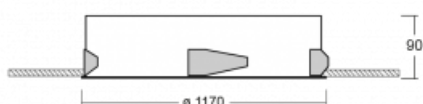

# Puri

143-0A0K-10GGD/840, W

Přemýšleli jsme, jak dosáhnout naprosté designové čistoty. A tak vznikla rodina vestavných kruhových svítidel Puri. Vyberte si mezi rámečkovou a bezrámečkovou verzí. Namontujete ji přímo do stropu bez kabelů nebo zavěšení. Rámečková varianta má velkou výhodu ve své velmi jednoduché montáži i demontáži. Díky různým průměrům svítidel vytvoříte na stropě kombinace, které budou nejlépe vyhovovat potřebám obchodních prostor, kanceláří, hotelů či chodeb. Puri splyne s interiérem a také se hravě kombinuje s dalšími rodinami kruhových svítidel.

## Technický výkres

Typ montáže	Vestavné
Typ vyzařování	Přímé
Tvar svítidla	Kruhové
Barva svítidla	Bílá
Materiál	Hliník
Životnost	L80/B20 50 000 hodin
Záruka	5 let
Popis svítidla	Svítidlo vestavné

Rozměry	ø 1170 mm × 90 mm
Světelný zdroj	LED MODUL
Druh optiky	Opálový difusor
Světelný tok*	15790 lm
Teplota chromatičnosti	4000 K studená bílá
Měrný výkon	146 lm/W
MacAdam zdroje	3
Index podání barev	80
UGR max. X=4H Y=8H, ρ=70,50,20	21.8