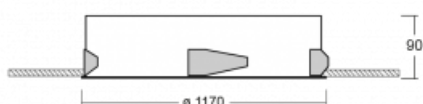

Svítidlo

Puri

143-0A0K-10GGD/840, W

Přemýšleli jsme, jak dosáhnout naprosté designové čistoty. A tak vznikla rodina vestavných kruhových svítidel Puri. Vyberte si mezi rámečkovou a bezrámečkovou verzí. Namontujete ji přímo do stropu bez kabelů nebo zavěšení. Rámečková varianta má velkou výhodu ve své velmi jednoduché montáži i demontáži. Díky různým průměrům svítidel vytvoříte na stropě kombinace, které budou nejlépe vyhovovat potřebám obchodních prostor, kanceláří, hotelů či chodeb. Puri splyne s interiérem a také se hravě kombinuje s dalšími rodinami kruhových svítidel.

Technický výkres

Typ montáže	Vestavné
Typ vyzařování	Přímé
Tvar svítidla	Kruhové
Barva svítidla	Bílá
Materiál	Hliník
Životnost	L80/B20 50 000 hodin
Záruka	60 měsíců
Popis svítidla	Svítidlo vestavné

Rozměry	ø 1170 mm × 90 mm
Světelný zdroj	LED MODUL
Druh optiky	Opálový difusor
Světelný tok*	15790 lm ± 10 %
Teplota chromatičnosti	4000 K studená bílá
Měrný výkon	146 lm/W
MacAdam zdroje	3
Index podání barev	80
UGR max. X=4H Y=8H, ρ=70,50,20	21.8

Příkon svítidla	108.3 W ± 10 %
Zapojení svítidla	Stmívatelné DALI
Elektrické napětí	220-240V
Frekvence	50/60Hz

⊕ CE IP 20

Křivka

Ke stažení

Montážní návod

Fotografie