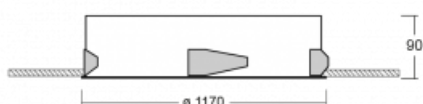

Svítidlo

Puri

143-0A0K-10GGD/830, W

Přemýšleli jsme, jak dosáhnout naprosté designové čistoty. A tak vznikla rodina vestavných kruhových svítidel Puri. Vyberte si mezi rámečkovou a bezrámečkovou verzí. Namontujete ji přímo do stropu bez kabelů nebo zavěšení. Rámečková varianta má velkou výhodu ve své velmi jednoduché montáži i demontáži. Díky různým průměrům svítidel vytvoříte na stropě kombinace, které budou nejlépe vyhovovat potřebám obchodních prostor, kanceláří, hotelů či chodeb. Puri splyne s interiérem a také se hravě kombinuje s dalšími rodinami kruhových svítidel.

Technický výkres

Typ montáže	Vestavné
Typ vyzařování	Přímé
Tvar svítidla	Kruhové
Barva svítidla	Bílá
Materiál	Hliník
Životnost	L80/B20 50 000 hodin
Záruka	60 měsíců
Popis svítidla	Svítidlo vestavné
Rozměry	ø 1170 mm × 90 mm
Hmotnost	24 kg
Světelný zdroj	LED MODUL
Druh optiky	Opálový difusor
Světelný tok*	14960 lm ± 10 %
Teplota chromatičnosti	3000 K teplá bílá
Měrný výkon	138 lm/W
MacAdam zdroje	3
Index podání barev	80
UGR max. X=4H Y=8H, ρ=70,50,20	21.6
Příkon svítidla	108.3 W ± 10 %
Zapojení svítidla	Stmívatelné DALI
Elektrické napětí	220-240V
Frekvence	50/60Hz