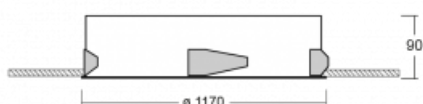

# Puri

143-0A0K-10GGD/830, W

Přemýšleli jsme, jak dosáhnout naprosté designové čistoty. A tak vznikla rodina vestavných kruhových svítidel Puri. Vyberte si mezi rámečkovou a bezrámečkovou verzí. Namontujete ji přímo do stropu bez kabelů nebo zavěšení. Rámečková varianta má velkou výhodu ve své velmi jednoduché montáži i demontáži. Díky různým průměrům svítidel vytvoříte na stropě kombinace, které budou nejlépe vyhovovat potřebám obchodních prostor, kanceláří, hotelů či chodeb. Puri splyne s interiérem a také se hravě kombinuje s dalšími rodinami kruhových svítidel.

## Technický výkres

Typ montáže	Vestavné
Typ vyzařování	Přímé
Tvar svítidla	Kruhové
Barva svítidla	Bílá
Materiál	Hliník
Životnost	L80/B20 50 000 hodin
Záruka	5 let
Popis svítidla	Svítidlo vestavné

Rozměry	$\varnothing 1170$ mm $\times$ 90 mm
Hmotnost	24 kg
Světelný zdroj	LED MODUL