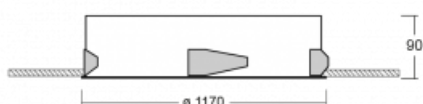

Svítidlo

Puri

143-0A0K-10GEE/840, W

Přemýšleli jsme, jak dosáhnout naprosté designové čistoty. A tak vznikla rodina vestavných kruhových svítidel Puri. Vyberte si mezi rámečkovou a bezrámečkovou verzí. Namontujete ji přímo do stropu bez kabelů nebo zavěšení. Rámečková varianta má velkou výhodu ve své velmi jednoduché montáži i demontáži. Díky různým průměrům svítidel vytvoříte na stropě kombinace, které budou nejlépe vyhovovat potřebám obchodních prostor, kanceláří, hotelů či chodeb. Puri splyne s interiérem a také se hravě kombinuje s dalšími rodinami kruhových svítidel.

Technický výkres

Typ montáže	Vestavné
Typ vyzařování	Přímé
Tvar svítidla	Kruhové
Barva svítidla	Bílá
Materiál	Hliník
Životnost	L80/B20 50 000 hodin
Záruka	60 měsíců
Popis svítidla	Svítidlo vestavné

Rozměry	ø 1170 mm × 90 mm
Světelný zdroj	LED MODUL
Druh optiky	Opálový difusor
Světelný tok*	11730 lm ± 10 %
Teplota chromatičnosti	4000 K studená bílá
Měrný výkon	128 lm/W
MacAdam zdroje	3
Index podání barev	80
UGR max. X=4H Y=8H, ρ=70,50,20	20.8