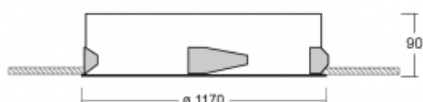

# Puri

143-0A0K-10GEE/840, W

Přemýšleli jsme, jak dosáhnout naprosté designové čistoty. A tak vznikla rodina vestavných kruhových svítidel Puri. Vyberte si mezi rámečkovou a bezrámečkovou verzí. Namontujete ji přímo do stropu bez kabelů nebo zavěšení. Rámečková varianta má velkou výhodu ve své velmi jednoduché montáži i demontáži. Díky různým průměrům svítidel vytvoříte na stropě kombinace, které budou nejlépe vyhovovat potřebám obchodních prostor, kanceláří, hotelů či chodeb. Puri splyne s interiérem a také se hravě kombinuje s dalšími rodinami kruhových svítidel.

## Technický výkres

Typ montáže	Vestavné
Typ vyzařování	Přímé
Tvar svítidla	Kruhové
Barva svítidla	Bílá
Materiál	Hliník
Životnost	L80/B20 50 000 hodin
Záruka	5 let
Popis svítidla	Svítidlo vestavné

Rozměry	ø 1170 mm × 90 mm
Světelný zdroj	LED MODUL
Druh optiky	Opálový difusor
Světelný tok*	11730 lm
Teplota chromatičnosti	4000 K studená bílá
Měrný výkon	128 lm/W
MacAdam zdroje	3
Index podání barev	80
UGR max. X=4H Y=8H, ρ=70,50,20	20.8