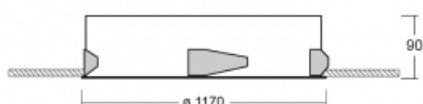

# Puri

143-0A0K-10GEE/830, W

Přemýšleli jsme, jak dosáhnout naprosté designové čistoty. A tak vznikla rodina vestavných kruhových svítidel Puri. Vyberte si mezi rámečkovou a bezrámečkovou verzí. Namontujete ji přímo do stropu bez kabelů nebo zavěšení. Rámečková varianta má velkou výhodu ve své velmi jednoduché montáži i demontáži. Díky různým průměrům svítidel vytvoříte na stropě kombinace, které budou nejlépe vyhovovat potřebám obchodních prostor, kanceláří, hotelů či chodeb. Puri splyne s interiérem a také se hravě kombinuje s dalšími rodinami kruhových svítidel.

## Technický výkres

Typ montáže	Vestavné
Typ vyzařování	Přímé
Tvar svítidla	Kruhové
Barva svítidla	Bílá
Materiál	Hliník
Životnost	L80/B20 50 000 hodin
Záruka	5 let
Popis svítidla	Svítidlo vestavné

Rozměry	ø 1170 mm × 90 mm
Světelný zdroj	LED MODUL
Druh optiky	Opálový difusor
Světelný tok*	11110 lm
Teplota chromatičnosti	3000 K teplá bílá
Měrný výkon	122 lm/W
MacAdam zdroje	3
Index podání barev	80
UGR max. X=4H Y=8H, ρ=70,50,20	20.6