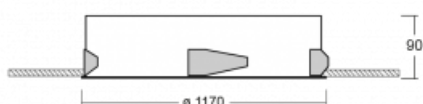

# Puri

143-0A0K-10GED/840, W

Přemýšleli jsme, jak dosáhnout naprosté designové čistoty. A tak vznikla rodina vestavných kruhových svítidel Puri. Vyberte si mezi rámečkovou a bezrámečkovou verzí. Namontujete ji přímo do stropu bez kabelů nebo zavěšení. Rámečková varianta má velkou výhodu ve své velmi jednoduché montáži i demontáži. Díky různým průměrům svítidel vytvoříte na stropě kombinace, které budou nejlépe vyhovovat potřebám obchodních prostor, kanceláří, hotelů či chodeb. Puri splyne s interiérem a také se hravě kombinuje s dalšími rodinami kruhových svítidel.

## Technický výkres

Typ montáže	Vestavné
Typ vyzařování	Přímé
Tvar svítidla	Kruhové
Barva svítidla	Bílá
Materiál	Hliník
Životnost	L80/B20 50 000 hodin
Záruka	60 měsíců
Popis svítidla	Svítidlo vestavné

Rozměry	ø 1170 mm × 90 mm
Světelný zdroj	LED MODUL
Druh optiky	Opálový difusor
Světelný tok*	11730 lm ± 10 %
Teplota chromatičnosti	4000 K studená bílá
Měrný výkon	128 lm/W
MacAdam zdroje	3
Index podání barev	80
UGR max. X=4H Y=8H, ρ=70,50,20	20.8