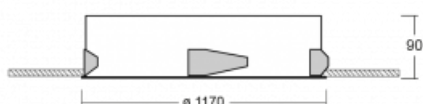

# Puri

143-0A0K-10GED/840, W

Přemýšleli jsme, jak dosáhnout naprosté designové čistoty. A tak vznikla rodina vestavných kruhových svítidel Puri. Vyberte si mezi rámečkovou a bezrámečkovou verzí. Namontujete ji přímo do stropu bez kabelů nebo zavěšení. Rámečková varianta má velkou výhodu ve své velmi jednoduché montáži i demontáži. Díky různým průměrům svítidel vytvoříte na stropě kombinace, které budou nejlépe vyhovovat potřebám obchodních prostor, kanceláří, hotelů či chodeb. Puri splyne s interiérem a také se hravě kombinuje s dalšími rodinami kruhových svítidel.

## Technický výkres

Typ montáže	Vestavné
Typ vyzařování	Přímé
Tvar svítidla	Kruhové
Barva svítidla	Bílá
Materiál	Hliník
Životnost	L80/B20 50 000 hodin
Záruka	5 let
Popis svítidla	Svítidlo vestavné

Rozměry	ø 1170 mm × 90 mm
Světelný zdroj	LED MODUL
Druh optiky	Opálový difusor
Světelný tok*	11730 lm
Teplota chromatičnosti	4000 K studená bílá
Měrný výkon	128 lm/W
MacAdam zdroje	3
Index podání barev	80
UGR max. X=4H Y=8H, ρ=70,50,20	20.8