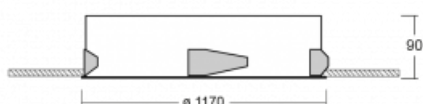

# Puri

143-0A0K-10GED/830, W

Přemýšleli jsme, jak dosáhnout naprosté designové čistoty. A tak vznikla rodina vestavných kruhových svítidel Puri. Vyberte si mezi rámečkovou a bezrámečkovou verzí. Namontujete ji přímo do stropu bez kabelů nebo zavěšení. Rámečková varianta má velkou výhodu ve své velmi jednoduché montáži i demontáži. Díky různým průměrům svítidel vytvoříte na stropě kombinace, které budou nejlépe vyhovovat potřebám obchodních prostor, kanceláří, hotelů či chodeb. Puri splyne s interiérem a také se hravě kombinuje s dalšími rodinami kruhových svítidel.

## Technický výkres

Typ montáže	Vestavné
Typ vyzařování	Přímé
Tvar svítidla	Kruhové
Barva svítidla	Bílá
Materiál	Hliník
Životnost	L80/B20 50 000 hodin
Záruka	5 let
Popis svítidla	Svítidlo vestavné

Rozměry	ø 1170 mm × 90 mm
Světelný zdroj	LED MODUL
Druh optiky	Opálový difusor
Světelný tok*	11110 lm
Teplota chromatičnosti	3000 K teplá bílá
Měrný výkon	122 lm/W
MacAdam zdroje	3
Index podání barev	80
UGR max. X=4H Y=8H, ρ=70,50,20	20.6