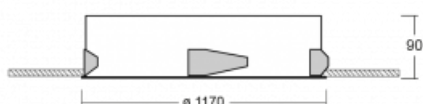

Svítidlo

Puri

143-0A0K-10GED/830, W

Přemýšleli jsme, jak dosáhnout naprosté designové čistoty. A tak vznikla rodina vestavných kruhových svítidel Puri. Vyberte si mezi rámečkovou a bezrámečkovou verzí. Namontujete ji přímo do stropu bez kabelů nebo zavěšení. Rámečková varianta má velkou výhodu ve své velmi jednoduché montáži i demontáži. Díky různým průměrům svítidel vytvoříte na stropě kombinace, které budou nejlépe vyhovovat potřebám obchodních prostor, kanceláří, hotelů či chodeb. Puri splyne s interiérem a také se hravě kombinuje s dalšími rodinami kruhových svítidel.

Technický výkres

Typ montáže	Vestavné
Typ vyzařování	Přímé
Tvar svítidla	Kruhové
Barva svítidla	Bílá
Materiál	Hliník
Životnost	L80/B20 50 000 hodin
Záruka	60 měsíců
Popis svítidla	Svítidlo vestavné
Rozměry	$\varnothing 1170$ mm \times 90 mm
Světelný zdroj	LED MODUL
Druh optiky	Opálový difusor
Světelný tok*	11110 lm \pm 10 %
Teplota chromatičnosti	3000 K teplá bílá
Měrný výkon	122 lm/W
MacAdam zdroje	3
Index podání barev	80
UGR max. X=4H Y=8H, $\rho=70,50,20$	20.6
Příkon svítidla	91.3 W \pm 10 %
Zapojení svítidla	Stmívatelné DALI
Elektrické napětí	220-240V
Frekvence	50/60Hz