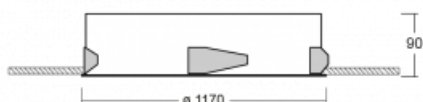

Svítidlo

Puri

143-0A0I-10GHE/840, W

Přemýšleli jsme, jak dosáhnout naprosté designové čistoty. A tak vznikla rodina vestavných kruhových svítidel Puri. Vyberte si mezi rámečkovou a bezrámečkovou verzí. Namontujete ji přímo do stropu bez kabelů nebo zavěšení. Rámečková varianta má velkou výhodu ve své velmi jednoduché montáži i demontáži. Díky různým průměrům svítidel vytvoříte na stropě kombinace, které budou nejlépe vyhovovat potřebám obchodních prostor, kanceláří, hotelů či chodeb. Puri splyne s interiérem a také se hravě kombinuje s dalšími rodinami kruhových svítidel.

Technický výkres

Typ montáže	Vestavné
Typ vyzařování	Přímé
Tvar svítidla	Kruhové
Barva svítidla	Bílá
Materiál	Hliník
Životnost	L80/B20 50 000 hodin
Záruka	60 měsíců
Popis svítidla	Svítidlo vestavné

Rozměry	ø 1170 mm × 90 mm
Světelný zdroj	LED MODUL
Druh optiky	Mikroprisma
Světelný tok*	17170 lm ± 10 %
Teplota chromatičnosti	4000 K studená bílá
Měrný výkon	114 lm/W
MacAdam zdroje	3
Index podání barev	80
UGR max. X=4H Y=8H, ρ=70,50,20	19.3