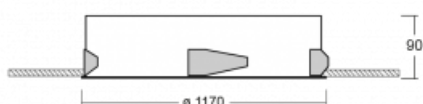

Svítidlo

Puri

143-0A0I-10GHE/840, W

Přemýšleli jsme, jak dosáhnout naprosté designové čistoty. A tak vznikla rodina vestavných kruhových svítidel Puri. Vyberte si mezi rámečkovou a bezrámečkovou verzí. Namontujete ji přímo do stropu bez kabelů nebo zavěšení. Rámečková varianta má velkou výhodu ve své velmi jednoduché montáži i demontáži. Díky různým průměrům svítidel vytvoříte na stropě kombinace, které budou nejlépe vyhovovat potřebám obchodních prostor, kanceláří, hotelů či chodeb. Puri splyne s interiérem a také se hravě kombinuje s dalšími rodinami kruhových svítidel.

Technický výkres

Typ montáže	Vestavné
Typ vyzařování	Přímé
Tvar svítidla	Kruhové
Barva svítidla	Bílá
Materiál	Hliník
Životnost	L80/B20 50 000 hodin
Záruka	5 let
Popis svítidla	Svítidlo vestavné

Rozměry	ø 1170 mm × 90 mm
Světelný zdroj	LED MODUL
Druh optiky	Mikroprisma
Světelný tok*	17170 lm
Teplota chromatičnosti	4000 K studená bílá
Měrný výkon	114 lm/W
MacAdam zdroje	3
Index podání barev	80
UGR max. X=4H Y=8H, ρ=70,50,20	19.3