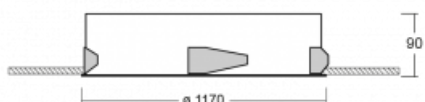

# Puri

143-0A0I-10GHE/830, W

Přemýšleli jsme, jak dosáhnout naprosté designové čistoty. A tak vznikla rodina vestavných kruhových svítidel Puri. Vyberte si mezi rámečkovou a bezrámečkovou verzí. Namontujete ji přímo do stropu bez kabelů nebo zavěšení. Rámečková varianta má velkou výhodu ve své velmi jednoduché montáži i demontáži. Díky různým průměrům svítidel vytvoříte na stropě kombinace, které budou nejlépe vyhovovat potřebám obchodních prostor, kanceláří, hotelů či chodeb. Puri splyne s interiérem a také se hravě kombinuje s dalšími rodinami kruhových svítidel.

## Technický výkres

Typ montáže	Vestavné
Typ vyzařování	Přímé
Tvar svítidla	Kruhové
Barva svítidla	Bílá
Materiál	Hliník
Životnost	L80/B20 50 000 hodin
Záruka	5 let
Popis svítidla	Svítidlo vestavné

Rozměry	ø 1170 mm × 90 mm
Světelný zdroj	LED MODUL