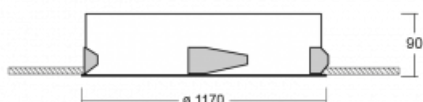

# Puri

143-0A0I-10GHE/830, W

Přemýšleli jsme, jak dosáhnout naprosté designové čistoty. A tak vznikla rodina vestavných kruhových svítidel Puri. Vyberte si mezi rámečkovou a bezrámečkovou verzí. Namontujete ji přímo do stropu bez kabelů nebo zavěšení. Rámečková varianta má velkou výhodu ve své velmi jednoduché montáži i demontáži. Díky různým průměrům svítidel vytvoříte na stropě kombinace, které budou nejlépe vyhovovat potřebám obchodních prostor, kanceláří, hotelů či chodeb. Puri splyne s interiérem a také se hravě kombinuje s dalšími rodinami kruhových svítidel.

## Technický výkres

Typ montáže	Vestavné
Typ vyzařování	Přímé
Tvar svítidla	Kruhové
Barva svítidla	Bílá
Materiál	Hliník
Životnost	L80/B20 50 000 hodin
Záruka	60 měsíců
Popis svítidla	Svítidlo vestavné

Rozměry	ø 1170 mm × 90 mm
Světelný zdroj	LED MODUL